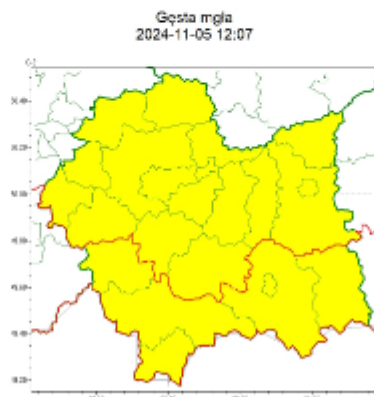

OSTRZEŻENIE METEOROLOGICZNE NR 374

Instytut Meteorologii i Gospodarki Wodnej - Państwowy Instytut Badawczy
Biuro Prognoz Meteorologicznych w Krakowie
30-215 Kraków ul. Piotra Borowego 14
tel: 12-6398150, fax: 12-4251973
email: meteo.krakow@imgw.pl
www: www.imgw.pl

WB-I-6331.3.426.2024

Zasięg ostrzeżeń w województwie

WOJEWÓDZTWO MAŁOPOLSKIE OSTRZEŻENIA METEOROLOGICZNE ZBIORCZO NR 374 WYKAZ OBOWIĄZUJĄCYCH OSTRZEŻEŃ o godz. 12:07 dnia 05.11.2024

Zjawisko/Stopień zagrożenia	Gęsta mgła/1
Obszar (w nawiasie numer ostrzeżenia dla powiatu)	powiaty: gorlicki(146), nowosądecki(159), nowotarski(166), Nowy Sącz(143), suski(144), tatrzański(161)
Ważność	od godz. 19:00 dnia 05.11.2024 do godz. 11:00 dnia 06.11.2024
Prawdopodobieństwo	70%
Przebieg	Miejscami w dolinach prognozują się gęste mgły, w zasięgu których widzialność może miejscami wynosić poniżej 200 m. Lokalnie mgły mogą osadzać szadź.
SMS	IMGW-PIB OSTRZEŻGA: MGLEA/1 małopolskie (6 powiatów) od 19:00/05.11 do 11:00/06.11.2024 widzialność poniżej 200 m, szadź. Dotyczy powiatów: gorlicki, nowosądecki, nowotarski, Nowy Sącz, suski i tatrzański.
RSO	Woj. małopolskie (6 powiatów), IMGW-PIB wydał ostrzeżenie pierwszego stopnia o silnych mgłach
Uwagi	Brak.
Zjawisko/Stopień zagrożenia	Gęsta mgła/1
Obszar (w nawiasie numer ostrzeżenia dla powiatu)	powiaty: bocheński(123), brzeski(126), chrzanowski(123), dąbrowski(127), krakowski(123), Kraków(124), limanowski(143), miechowski(120), myślenicki(130), olkuski(120), oświęcimski(129), proszowicki(120), tarnowski(126), Tarnów(125), wadowicki(138), wielicki(124)
Ważność	od godz. 19:00 dnia 05.11.2024 do godz. 11:00 dnia 06.11.2024
Prawdopodobieństwo	80%