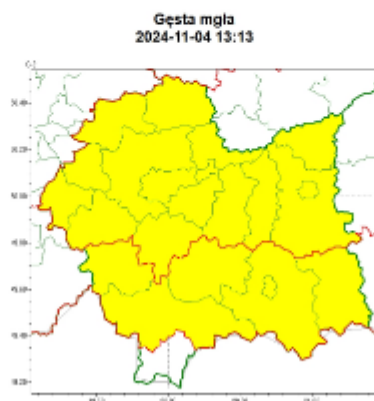

OSTRZEŻENIE METEOROLOGICZNE

NR 372

Instytut Meteorologii i Gospodarki Wodnej - Państwowy Instytut Badawczy
Biuro Prognoz Meteorologicznych w Krakowie
30-215 Kraków ul. Piotra Borowego 14
tel: 12-6398150, fax: 12-4251973
email: meteo.krakow@imgw.pl
www: www.imgw.pl

Zasięg ostrzeżeń w województwie

WOJEWÓDZTWO MAŁOPOLSKIE OSTRZEŻENIA METEOROLOGICZNE ZBIORCZO NR 372 WYKAZ OBOWIĄZUJĄCYCH OSTRZEŻEŃ o godz. 13:13 dnia 04.11.2024

Zjawisko/Stopień zagrożenia	Gęsta mgła/1
Obszar (w nawiasie numer ostrzeżenia dla powiatu)	powiaty: bocheński(122), brzeski(125), chrzanowski(122), dąbrowski(126), krakowski(122), Kraków(123), miechowski(119), myślenicki(129), olkuski(119), oświęcimski(128), proszowicki(119), tarnowski(125), Tarnów(124), wadowicki(137), wielicki(123)
Ważność	od godz. 21:00 dnia 04.11.2024 do godz. 09:00 dnia 05.11.2024
Prawdopodobieństwo	70%
Przebieg	Prognozuje się gęste mgły, w zasięgu których widzialność może miejscami wynosić poniżej 200 m.
SMS	IMGW-PIB OSTRZEGA: MGLA/1 małopolskie (15 powiatów) od 21:00/04.11 do 09:00/05.11.2024 widzialność 200 m. Dotyczy powiatów: bocheński, brzeski, chrzanowski, dąbrowski, krakowski, Kraków, miechowski, myślenicki, olkuski, oświęcimski, proszowicki, tarnowski, Tarnów, wadowicki i wielicki.
RSO	Woj. małopolskie (15 powiatów), IMGW-PIB wydał ostrzeżenie pierwszego stopnia o silnych mgłach
Uwagi	Po opadach mżawki, w wyniku zamarzania wody na nawierzchniach dróg i chodników lub z powodu szadzi, lokalnie może być ślisko.
Zjawisko/Stopień zagrożenia	Gęsta mgła/1
Obszar (w nawiasie numer ostrzeżenia dla powiatu)	powiaty: gorlicki(145), limanowski(142), nowosądecki(158), nowotarski(165), Nowy Sącz(142), suski(143)
Ważność	od godz. 20:00 dnia 04.11.2024 do godz. 12:00 dnia 05.11.2024