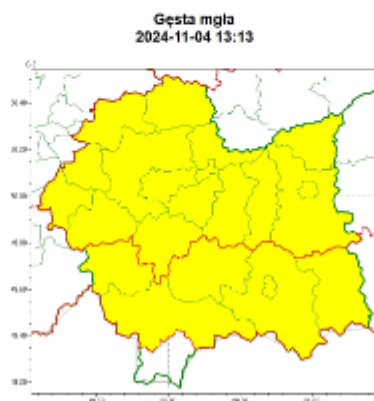

# OSTRZEŻENIE METEOROLOGICZNE

Zasięg ostrzeżeń w województwie

### WOJEWÓDZTWO MAŁOPOLSKIE OSTRZEŻENIA METEOROLOGICZNE ZBIORCZO NR 372 WYKAZ OBOWIĄZUJĄCYCH OSTRZEŻEŃ o godz. 13:13 dnia 04.11.2024

Zjawisko/Stopień zagrożenia	Gęsta mgła/1
Obszar (w nawiasie numer ostrzeżenia dla powiatu)	powiaty: bocheński(122), brzeski(125), chrzanowski(122), dąbrowski(126), krakowski(122), Kraków(123), miechowski(119), myślenicki(129), olkuski(119), oświęcimski(128), proszowicki(119), tarnowski(125), Tarnów(124), wadowicki(137), wielicki(123)
Ważność	od godz. 21:00 dnia 04.11.2024 do godz. 09:00 dnia 05.11.2024
Prawdopodobieństwo	70%
Przebieg	Prognozuje się gęste mgły, w zasięgu których widzialność może miejscami wynosić poniżej 200 m.
SMS	IMGW-PIB OSTRZEGA: MGŁA/1 małopolskie (15 powiatów) od 21:00/04.11 do 09:00/05.11.2024 widzialność 200 m. Dotyczy powiatów: bocheński, brzeski, chrzanowski, dąbrowski, krakowski, Kraków, miechowski, myślenicki, olkuski, oświęcimski, proszowicki, tarnowski, Tarnów, wadowicki i wielicki.
RSO	Woj. małopolskie (15 powiatów), IMGW-PIB wydał ostrzeżenie pierwszego stopnia o silnych mgłach
Uwagi	Po opadach mżawki, w wyniku zamarzania wody na nawierzchniach dróg i chodników lub z powodu szadzi, lokalnie może być ślisko.
Zjawisko/Stopień zagrożenia	Gęsta mgła/1
Obszar (w nawiasie numer ostrzeżenia dla powiatu)	powiaty: gorlicki(145), limanowski(142), nowosądecki(158), nowotarski(165), Nowy Sącz(142), suski(143)
Ważność	od godz. 20:00 dnia 04.11.2024 do godz. 12:00 dnia 05.11.2024