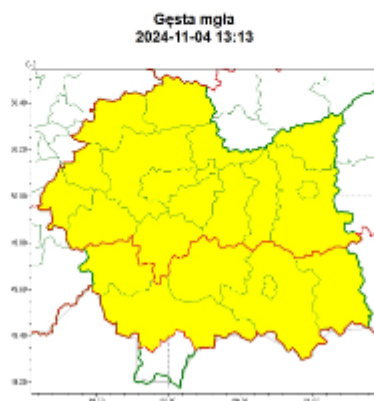

Zasięg ostrzeżeń w województwie

WOJEWÓDZTWO MAŁOPOLSKIE OSTRZEŻENIA METEOROLOGICZNE ZBIORCZO NR 372 WYKAZ OBOWIĄZUJĄCYCH OSTRZEŻEŃ o godz. 13:13 dnia 04.11.2024

| Zjawisko/Stopień zagrożenia | Gęsta mgła/1 |
|---|--|
| Obszar (w nawiasie numer ostrzeżenia dla powiatu) | powiaty: bocheński(122), brzeski(125), chrzanowski(122), dąbrowski(126), krakowski(122), Kraków(123), miechowski(119), myślenicki(129), olkuski(119), oświęcimski(128), proszowicki(119), tarnowski(125), Tarnów(124), wadowicki(137), wielicki(123) |
| Ważność | od godz. 21:00 dnia 04.11.2024 do godz. 09:00 dnia 05.11.2024 |
| Prawdopodobieństwo | 70% |
| Przebieg | Prognozuje się gęste mgły, w zasięgu których widzialność może miejscami wynosić poniżej 200 m. |
| SMS | IMGW-PIB OSTRZEGA: MGŁA/1 małopolskie (15 powiatów) od 21:00/04.11 do 09:00/05.11.2024 widzialność 200 m. Dotyczy powiatów: bocheński, brzeski, chrzanowski, dąbrowski, krakowski, Kraków, miechowski, myślenicki, olkuski, oświęcimski, proszowicki, tarnowski, Tarnów, wadowicki i wielicki. |
| RSO | Woj. małopolskie (15 powiatów), IMGW-PIB wydał ostrzeżenie pierwszego stopnia o silnych mgłach |
| Uwagi | Po opadach mżawki, w wyniku zamarzania wody na nawierzchniach dróg i chodników lub z powodu szadzi, lokalnie może być ślisko. |
| Zjawisko/Stopień zagrożenia | Gęsta mgła/1 |
| Obszar (w nawiasie numer ostrzeżenia dla powiatu) | powiaty: gorlicki(145), limanowski(142), nowosądecki(158), nowotarski(165), Nowy Sącz(142), suski(143) |
| Ważność | od godz. 20:00 dnia 04.11.2024 do godz. 12:00 dnia 05.11.2024 |