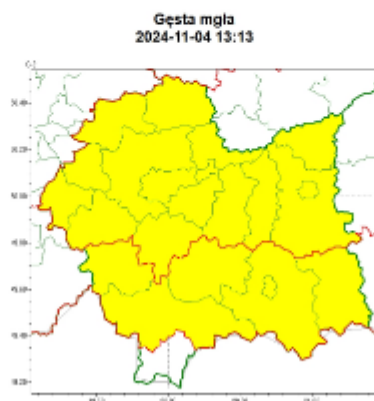

OSTRZEŻENIE METEOROLOGICZNE NR 372

Instytut Meteorologii i Gospodarki Wodnej - Państwowy Instytut Badawczy
Biuro Prognoz Meteorologicznych w Krakowie
30-215 Kraków ul. Piotra Borowego 14
tel: 12-6398150, fax: 12-4251973
email: meteo.krakow@imgw.pl
www: www.imgw.pl

Zasięg ostrzeżeń w województwie

WOJEWÓDZTWO MAŁOPOLSKIE OSTRZEŻENIA METEOROLOGICZNE ZBIORCZO NR 372 WYKAZ OBOWIĄZUJĄCYCH OSTRZEŻEŃ o godz. 13:13 dnia 04.11.2024

Zjawisko/Stopień zagrożenia	Gęsta mgła/1
Obszar (w nawiasie numer ostrzeżenia dla powiatu)	powiaty: bocheński(122), brzeski(125), chrzanowski(122), dąbrowski(126), krakowski(122), Kraków(123), miechowski(119), myślenicki(129), olkuski(119), oświęcimski(128), proszowicki(119), tarnowski(125), Tarnów(124), wadowicki(137), wielicki(123)
Ważność	od godz. 21:00 dnia 04.11.2024 do godz. 09:00 dnia 05.11.2024
Prawdopodobieństwo	70%
Przebieg	Prognozuje się gęste mgły, w zasięgu których widzialność może miejscami wynosić poniżej 200 m.
SMS	IMGW-PIB OSTRZEGA: MGŁA/1 małopolskie (15 powiatów) od 21:00/04.11 do 09:00/05.11.2024 widzialność 200 m. Dotyczy powiatów: bocheński, brzeski, chrzanowski, dąbrowski, krakowski, Kraków, miechowski, myślenicki, olkuski, oświęcimski, proszowicki, tarnowski, Tarnów, wadowicki i wielicki.
RSO	Woj. małopolskie (15 powiatów), IMGW-PIB wydał ostrzeżenie pierwszego stopnia o silnych mgłach
Uwagi	Po opadach mżawki, w wyniku zamarzania wody na nawierzchniach dróg i chodników lub z powodu szadzi, lokalnie może być ślisko.
Zjawisko/Stopień zagrożenia	Gęsta mgła/1
Obszar (w nawiasie numer ostrzeżenia dla powiatu)	powiaty: gorlicki(145), limanowski(142), nowosądecki(158), nowotarski(165), Nowy Sącz(142), suski(143)
Ważność	od godz. 20:00 dnia 04.11.2024 do godz. 12:00 dnia 05.11.2024