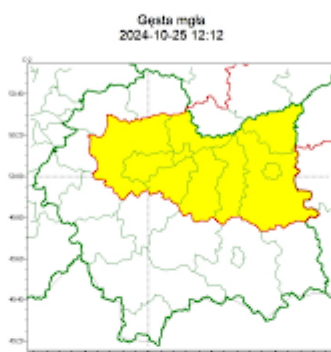

Ostrzeżenie meteorologiczne nr 371

Instytut Meteorologii i Gospodarki Wodnej - Państwowy Instytut Badawczy
Biuro Prognoz Meteorologicznych w Krakowie
30-215 Kraków ul. Piotra Borowego 14
tel: 12-6398150, fax: 12-4251973
email: meteo.krakow@imgw.pl
www: www.imgw.pl

WB-I-6331.3.422.2024

Zasięg ostrzeżeń w województwie

WOJEWÓDZTWO MAŁOPOLSKIE
OSTRZEŻENIA METEOROLOGICZNE ZBIORCZO NR 371
WYKAZ OBOWIĄZUJĄCYCH OSTRZEŻEŃ
o godz. 12:12 dnia 25.10.2024

Zjawisko/Stopień zagrożenia	Gęsta mgła/1
Obszar (w nawiasie numer ostrzeżenia dla powiatu)	powiaty: bocheński(121), brzeski(124), dąbrowski(125), krakowski(121), Kraków(122), proszowicki(118), tarnowski(124), Tarnów(123), wielicki(122)
Ważność	od godz. 22:00 dnia 25.10.2024 do godz. 09:00 dnia 26.10.2024
Prawdopodobieństwo	70%
Przebieg	Prognozuje się gęste mgły, głównie w dolinach rzek i w pobliżu zbiorników wodnych, w zasięgu których widzialność może miejscami wynosić poniżej 200 m.
SMS	IMGW-PIB OSTRZEŻEGA: MGLA/1 małopolskie (9 powiatów) od 22:00/25.10 do 09:00/26.10.2024 widzialność 200 m. Dotyczy powiatów: bocheński, brzeski, dąbrowski, krakowski, Kraków, proszowicki, tarnowski, Tarnów i wielicki.
RSO	Woj. małopolskie (9 powiatów), IMGW-PIB wydał ostrzeżenie pierwszego stopnia o silnych mgłach
Uwagi	Brak.