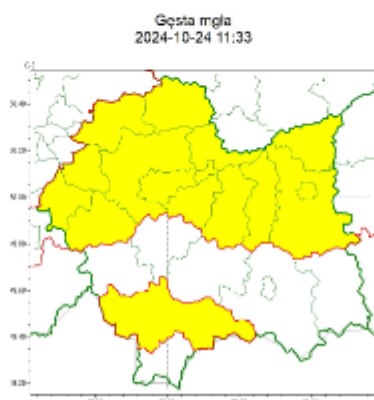

# OSTRZEŻENIE METEOROLOGICZNE NR 370

Instytut Meteorologii i Gospodarki Wodnej - Państwowy Instytut Badawczy  
Biuro Prognoz Meteorologicznych w Krakowie  
30-215 Kraków ul. Piotra Borowego 14  
tel: 12-6398150, fax: 12-4251973  
email: meteo.krakow@imgw.pl  
www: www.imgw.pl

## Zasięg ostrzeżeń w województwie

### WOJEWÓDZTWO MAŁOPOLSKIE OSTRZEŻENIA METEOROLOGICZNE ZBIORCZO NR 370 WYKAZ OBOWIĄZUJĄCYCH OSTRZEŻEŃ o godz. 11:33 dnia 24.10.2024

Zjawisko/Stopień zagrożenia	Gęsta mgła/1
Obszar (w nawiasie numer ostrzeżenia dla powiatu)	powiaty: bocheński(120), brzeski(123), chrzanowski(121), dąbrowski(124), krakowski(120), Kraków(121), miechowski(118), nowotarski(164), olkuski(118), oświęcimski(127), proszowicki(117), tarnowski(123), Tarnów(122), wadowicki(136), wielicki(121)
Ważność	od godz. 23:00 dnia 24.10.2024 do godz. 10:15 dnia 25.10.2024
Prawdopodobieństwo	80%
Przebieg	Prognozuje się gęste mgły, miejscami ograniczające widzialność poniżej 200 m.
SMS	IMGW-PIB OSTRZEGA: MGLA/1 małopolskie (15 powiatów) od 23:00/24.10 do 10:15/25.10.2024 widzialność 200 m. Dotyczy powiatów: bocheński, brzeski, chrzanowski, dąbrowski, krakowski, Kraków, miechowski, nowotarski, olkuski, oświęcimski, proszowicki, tarnowski, Tarnów, wadowicki i wielicki.
RSO	Woj. małopolskie (15 powiatów), IMGW-PIB wydał ostrzeżenie pierwszego stopnia o silnych mgłach
Uwagi	Brak.