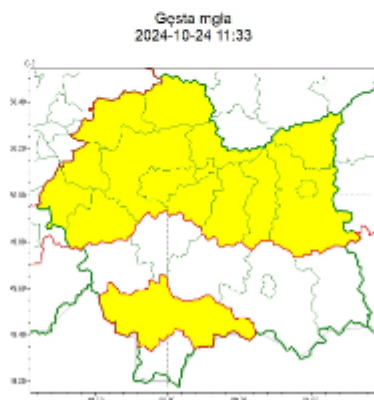

OSTRZEŻENIE METEOROLOGICZNE NR 370

Instytut Meteorologii i Gospodarki Wodnej - Państwowy Instytut Badawczy
Biuro Prognoz Meteorologicznych w Krakowie
30-215 Kraków ul. Piotra Borowego 14
tel: 12-6398150, fax: 12-4251973
email: meteo.krakow@imgw.pl
www: www.imgw.pl

Zasięg ostrzeżeń w województwie

WOJEWÓDZTWO MAŁOPOLSKIE OSTRZEŻENIA METEOROLOGICZNE ZBIORCZO NR 370 WYKAZ OBOWIĄZUJĄCYCH OSTRZEŻEŃ o godz. 11:33 dnia 24.10.2024

Zjawisko/Stopień zagrożenia	Gęsta mgła/1
Obszar (w nawiasie numer ostrzeżenia dla powiatu)	powiaty: bocheński(120), brzeski(123), chrzanowski(121), dąbrowski(124), krakowski(120), Kraków(121), miechowski(118), nowotarski(164), olkuski(118), oświęcimski(127), proszowicki(117), tarnowski(123), Tarnów(122), wadowicki(136), wielicki(121)
Ważność	od godz. 23:00 dnia 24.10.2024 do godz. 10:15 dnia 25.10.2024
Prawdopodobieństwo	80%
Przebieg	Prognozuje się gęste mgły, miejscami ograniczające widzialność poniżej 200 m.
SMS	IMGW-PIB OSTRZEŻGA: MGLA/1 małopolskie (15 powiatów) od 23:00/24.10 do 10:15/25.10.2024 widzialność 200 m. Dotyczy powiatów: bocheński, brzeski, chrzanowski, dąbrowski, krakowski, Kraków, miechowski, nowotarski, olkuski, oświęcimski, proszowicki, tarnowski, Tarnów, wadowicki i wielicki.
RSO	Woj. małopolskie (15 powiatów), IMGW-PIB wydał ostrzeżenie pierwszego stopnia o silnych mgłach
Uwagi	Brak.