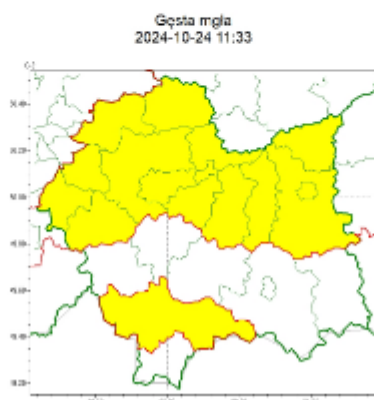

OSTRZEŻENIE METEOROLOGICZNE NR 370

Instytut Meteorologii i Gospodarki Wodnej - Państwowy Instytut Badawczy
Biuro Prognoz Meteorologicznych w Krakowie
30-215 Kraków ul. Piotra Borowego 14
tel: 12-6398150, fax: 12-4251973
email: meteo.krakow@imgw.pl
www: www.imgw.pl

Zasięg ostrzeżeń w województwie

WOJEWÓDZTWO MAŁOPOLSKIE
OSTRZEŻENIA METEOROLOGICZNE ZBIORCZO NR 370
WYKAZ OBOWIĄZUJĄCYCH OSTRZEŻEŃ
o godz. 11:33 dnia 24.10.2024

Zjawisko/Stopień zagrożenia	Gęsta mgła/1
Obszar (w nawiasie numer ostrzeżenia dla powiatu)	powiaty: bocheński(120), brzeski(123), chrzanowski(121), dąbrowski(124), krakowski(120), Kraków(121), miechowski(118), nowotarski(164), olkuski(118), oświęcimski(127), proszowicki(117), tarnowski(123), Tarnów(122), wadowicki(136), wielicki(121)
Ważność	od godz. 23:00 dnia 24.10.2024 do godz. 10:15 dnia 25.10.2024
Prawdopodobieństwo	80%
Przebieg	Prognozuje się gęste mgły, miejscami ograniczające widzialność poniżej 200 m.
SMS	IMGW-PIB OSTRZEGA: MGLA/1 małopolskie (15 powiatów) od 23:00/24.10 do 10:15/25.10.2024 widzialność 200 m. Dotyczy powiatów: bocheński, brzeski, chrzanowski, dąbrowski, krakowski, Kraków, miechowski, nowotarski, olkuski, oświęcimski, proszowicki, tarnowski, Tarnów, wadowicki i wielicki.
RSO	Woj. małopolskie (15 powiatów), IMGW-PIB wydał ostrzeżenie pierwszego stopnia o silnych mgłach
Uwagi	Brak.