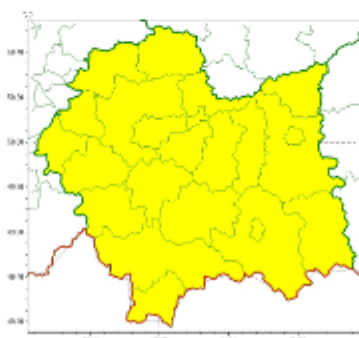

OSTRZEŻENIE METEOROLOGICZNE

NR 369

Instytut Meteorologii i Gospodarki Wodnej - Państwowy Instytut Badawczy
Biuro Prognoz Meteorologicznych w Krakowie
30-215 Kraków ul. Piotra Borowego 14
tel: 12-6398150, fax: 12-4251973
email: meteo.krakow@imgw.pl
www: www.imgw.pl

Zasięg ostrzeżeń w województwie

Gęsta mgła
2024-10-23 11:15

WOJEWÓDZTWO MAŁOPOLSKIE OSTRZEŻENIA METEOROLOGICZNE ZBIORCZO NR 369 WYKAZ OBOWIĄZUJĄCYCH OSTRZEŻEŃ o godz. 11:15 dnia 23.10.2024

Zjawisko/Stoień zagrożenia	Gęsta mgła/1
Obszar (w nawiasie numer ostrzeżenia dla powiatu)	powiaty: bocheński(119), brzeski(122), chrzanowski(120), dąbrowski(123), gorlicki(144), krakowski(119), Kraków(120), limanowski(141), miechowski(117), myślenicki(128), nowosądecki(157), nowotarski(163), Nowy Sącz(141), olkuski(117), oświęcimski(126), proszowicki(116), suski(142), tarnowski(122), Tarnów(121), tatrzański(160), wadowicki(135), wielicki(120)
Ważność	od godz. 23:00 dnia 23.10.2024 do godz. 09:00 dnia 24.10.2024
Prawdopodobieństwo	70%
Przebieg	Prognozuje się lokalnie gęste mgły, w zasięgu których widzialność może miejscami wynosić poniżej 200 m.
SMS	IMGW-PIB OSTRZEŻGA: MGLA/1 małopolskie (wszystkie powiaty) od 23:00/23.10 do 09:00/24.10.2024 widzialność 200 m. Dotyczy powiatów: wszystkie powiaty.
RSO	Woj. małopolskie (wszystkie powiaty), IMGW-PIB wydał ostrzeżenie pierwszego stopnia o silnych mgłach
Uwagi	Brak.