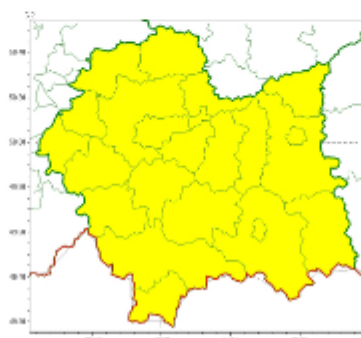

OSTRZEŻENIE METEOROLOGICZNE

NR 369

Instytut Meteorologii i Gospodarki Wodnej - Państwowy Instytut Badawczy
Biuro Prognoz Meteorologicznych w Krakowie
30-215 Kraków ul. Piotra Borowego 14
tel: 12-6398150, fax: 12-4251973
email: meteo.krakow@imgw.pl
www: www.imgw.pl

Zasięg ostrzeżeń w województwie

Gęsta mgła
2024-10-23 11:15

WOJEWÓDZTWO MAŁOPOLSKIE OSTRZEŻENIA METEOROLOGICZNE ZBIORCZO NR 369 WYKAZ OBOWIĄZUJĄCYCH OSTRZEŻEŃ o godz. 11:15 dnia 23.10.2024

Zjawisko/Stoień zagrożenia	Gęsta mgła/1
Obszar (w nawiasie numer ostrzeżenia dla powiatu)	powiaty: bocheński(119), brzeski(122), chrzanowski(120), dąbrowski(123), gorlicki(144), krakowski(119), Kraków(120), limanowski(141), miechowski(117), myślenicki(128), nowosądecki(157), nowotarski(163), Nowy Sącz(141), olkuski(117), oświęcimski(126), proszowicki(116), suski(142), tarnowski(122), Tarnów(121), tatrzański(160), wadowicki(135), wielicki(120)
Ważność	od godz. 23:00 dnia 23.10.2024 do godz. 09:00 dnia 24.10.2024
Prawdopodobieństwo	70%
Przebieg	Prognozuje się lokalnie gęste mgły, w zasięgu których widzialność może miejscami wynosić poniżej 200 m.
SMS	IMGW-PIB OSTRZEŻGA: MĞŁA/1 małopolskie (wszystkie powiaty) od 23:00/23.10 do 09:00/24.10.2024 widzialność 200 m. Dotyczy powiatów: wszystkie powiaty.
RSO	Woj. małopolskie (wszystkie powiaty), IMGW-PIB wydał ostrzeżenie pierwszego stopnia o silnych mgłach
Uwagi	Brak.