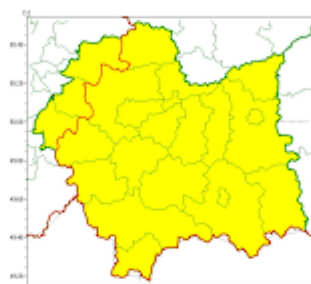

## Zasięg ostrzeżeń w województwie

Silny wiatr  
2024-10-12 12:43

<b>WOJEWÓDZTWO MAŁOPOLSKIE OSTRZEŻENIA METEOROLOGICZNE ZBIORCZO NR 362 WYKAZ OBOWIĄZUJĄCYCH OSTRZEŻEŃ o godz. 12:43 dnia 12.10.2024</b>	
<b>Zjawisko/Stopień zagrożenia</b>	Silny wiatr/1
<b>Obszar (w nawiasie numer ostrzeżenia dla powiatu)</b>	powiaty: chrzanowski(117), olkuski(114), oświęcimski(123)
<b>Ważność</b>	od godz. 10:00 dnia 13.10.2024 do godz. 24:00 dnia 13.10.2024
<b>Prawdopodobieństwo</b>	80%
<b>Przebieg</b>	Prognozuje się wystąpienie dość silnego i silnego wiatru o średniej prędkości do 30-50 km/h, w porywach do 85 km/h, południowy skracający na zachodni. Miejscami wystąpią burze.
<b>SMS</b>	IMGW-PIB OSTRZEŻA: WLATR/1 małopolskie (3 powiaty) od 10:00/13.10 do 24:00/13.10.2024 prędkość do 50 km/h, porywy do 85 km/h, S i W, burze. Dotyczy powiatów: chrzanowski, olkuski i oświęcimski.
<b>RSO</b>	Woj. małopolskie (3 powiaty), IMGW-PIB wydał ostrzeżenie pierwszego stopnia o silnym wietrze
<b>Uwagi</b>	Ze względu na dynamiczną sytuację, ostrzeżenie może być aktualizowane.
<b>Zjawisko/Stopień zagrożenia</b>	Silny wiatr/1
<b>Obszar (w nawiasie numer ostrzeżenia dla powiatu)</b>	powiaty: bocheński(117), brzeski(120), dąbrowski(120), gorlicki(142), krakowski(116), Kraków(117), limanowski(139), miechowski(114), myślenicki(126), nowosądecki(154), nowotarski(160), Nowy Sącz(138), proszowicki(113), suski(140), tarnowski(120), Tarnów(119), tatrzański(157), wadowicki(132), wielicki(117)
<b>Ważność</b>	od godz. 12:00 dnia 13.10.2024 do godz. 24:00 dnia 13.10.2024
<b>Prawdopodobieństwo</b>	80%