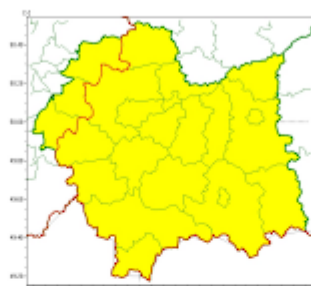

Zasięg ostrzeżeń w województwie

Silny wiatr  
2024-10-12 12:43

<b>WOJEWÓDZTWO MAŁOPOLSKIE OSTRZEŻENIA METEOROLOGICZNE ZBIORCZO NR 362 WYKAZ OBOWIĄZUJĄCYCH OSTRZEŻEŃ o godz. 12:43 dnia 12.10.2024</b>	
<b>Zjawisko/Stopień zagrożenia</b>	Silny wiatr/1
<b>Obszar (w nawiasie numer ostrzeżenia dla powiatu)</b>	powiaty: chrzanowski(117), olkuski(114), oświęcimski(123)
<b>Ważność</b>	od godz. 10:00 dnia 13.10.2024 do godz. 24:00 dnia 13.10.2024
<b>Prawdopodobieństwo</b>	80%
<b>Przebieg</b>	Prognozuje się wystąpienie dość silnego i silnego wiatru o średniej prędkości do 30-50 km/h, w porywach do 85 km/h, południowy skracający na zachodni. Miejscami wystąpią burze.
<b>SMS</b>	IMGW-PIB OSTRZEŻA: WLATR/1 małopolskie (3 powiaty) od 10:00/13.10 do 24:00/13.10.2024 prędkość do 50 km/h, porywy do 85 km/h, S i W, burze. Dotyczy powiatów: chrzanowski, olkuski i oświęcimski.
<b>RSO</b>	Woj. małopolskie (3 powiaty), IMGW-PIB wydał ostrzeżenie pierwszego stopnia o silnym wietrze
<b>Uwagi</b>	Ze względu na dynamiczną sytuację, ostrzeżenie może być aktualizowane.
<b>Zjawisko/Stopień zagrożenia</b>	Silny wiatr/1
<b>Obszar (w nawiasie numer ostrzeżenia dla powiatu)</b>	powiaty: bocheński(117), brzeski(120), dąbrowski(120), gorlicki(142), krakowski(116), Kraków(117), limanowski(139), miechowski(114), myślenicki(126), nowosądecki(154), nowotarski(160), Nowy Sącz(138), proszowicki(113), suski(140), tarnowski(120), Tarnów(119), tatrzański(157), wadowicki(132), wielicki(117)
<b>Ważność</b>	od godz. 12:00 dnia 13.10.2024 do godz. 24:00 dnia 13.10.2024
<b>Prawdopodobieństwo</b>	80%