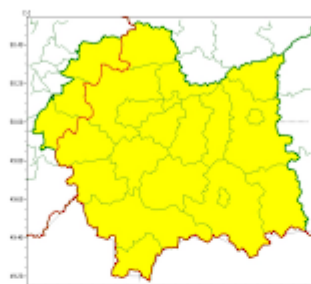

Zasięg ostrzeżeń w województwie

Silny wiatr
2024-10-12 12:43

WOJEWÓDZTWO MAŁOPOLSKIE OSTRZEŻENIA METEOROLOGICZNE ZBIORCZO NR 362 WYKAZ OBOWIĄZUJĄCYCH OSTRZEŻEŃ o godz. 12:43 dnia 12.10.2024

Zjawisko/Stopień zagrożenia	Silny wiatr/1
Obszar (w nawiasie numer ostrzeżenia dla powiatu)	powiaty: chrzanowski(117), olkuski(114), oświęcimski(123)
Ważność	od godz. 10:00 dnia 13.10.2024 do godz. 24:00 dnia 13.10.2024
Prawdopodobieństwo	80%
Przebieg	Prognozuje się wystąpienie dość silnego i silnego wiatru o średniej prędkości do 30-50 km/h, w porywach do 85 km/h, południowy skracający na zachodni. Miejscami wystąpią burze.
SMS	IMGW-PIB OSTRZEŻGA: WLATR/1 małopolskie (3 powiaty) od 10:00/13.10 do 24:00/13.10.2024 prędkość do 50 km/h, porywy do 85 km/h, S i W, burze. Dotyczy powiatów: chrzanowski, olkuski i oświęcimski.
RSO	Woj. małopolskie (3 powiaty), IMGW-PIB wydał ostrzeżenie pierwszego stopnia o silnym wietrze
Uwagi	Ze względu na dynamiczną sytuację, ostrzeżenie może być aktualizowane.
Zjawisko/Stopień zagrożenia	Silny wiatr/1
Obszar (w nawiasie numer ostrzeżenia dla powiatu)	powiaty: bocheński(117), brzeski(120), dąbrowski(120), gorlicki(142), krakowski(116), Kraków(117), limanowski(139), miechowski(114), myślenicki(126), nowosądecki(154), nowotarski(160), Nowy Sącz(138), proszowicki(113), suski(140), tarnowski(120), Tarnów(119), tatrzański(157), wadowicki(132), wielicki(117)
Ważność	od godz. 12:00 dnia 13.10.2024 do godz. 24:00 dnia 13.10.2024
Prawdopodobieństwo	80%