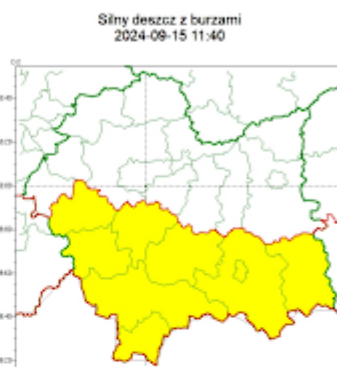

Zasięg ostrzeżeń w województwie

WOJEWÓDZTWO MAŁOPOLSKIE
OSTRZEŻENIA METEOROLOGICZNE ZBIORCZO NR 345
WYKAZ OBOWIĄZUJĄCYCH OSTRZEŻEŃ
o godz. 11:40 dnia 15.09.2024

Zjawisko/Stopień zagrożenia	Burze/1
Obszar (w nawiasie numer ostrzeżenia dla powiatu)	powiaty: bocheński(113), brzeski(116), chrzanowski(113), dąbrowski(117),krakowski(112), Kraków(113), miechowski(111), olkuski(111), oświęcimski(117), proszowicki(111), tarnowski(116), Tarnów(115), wielicki(112)
Ważność	od godz. 19:00 dnia 15.09.2024 do godz. 01:00 dnia 16.09.2024
Prawdopodobieństwo	75%
Przebieg	Prognozowane są burze, którym miejscami będą towarzyszyć silne opady deszczu do około 20 mm oraz porywy wiatru do 70 km/h.
SMS	IMGW-PIB OSTRZEGA: BURZE/1 małopolskie (13 powiatów) od 19:00/15.09 do 01:00/16.09.2024 deszcz 20 mm, porywy 70 km/h. Dotyczy powiatów: bocheński, brzeski, chrzanowski, dąbrowski,krakowski, Kraków, miechowski, olkuski, oświęcimski, proszowicki, tarnowski, Tarnów i wielicki.
RSO	Woj. małopolskie (13 powiatów), IMGW-PIB wydał ostrzeżenie pierwszego stopnia o burzach
Uwagi	Brak.
Zjawisko/Stopień zagrożenia	Silny deszcz z burzami/1
Obszar (w nawiasie numer ostrzeżenia dla powiatu)	powiaty: gorlicki(133), limanowski(132), myślenicki(122), nowosądecki(145), nowotarski(150), Nowy Sącz(129), suski(132), tatrzański(148), wadowicki(125)
Ważność	od godz. 19:00 dnia 15.09.2024 do godz. 11:00 dnia 16.09.2024
Prawdopodobieństwo	80%

Przebieg	Prognozowane są opady deszczu o natężeniu umiarkowanym, okresami silnym. Wysokość opadu miejscami od 30 mm do 50 mm. Opadom towarzyszyć będą burze z porywami wiatru do 65 km/h.
SMS	IMGW-PIB OSTRZEGA: DESZCZ i BURZE/1 małopolskie (9 powiatów) od 19:00/15.09 do 11:00/16.09.2024 50 mm; porywy 65 km/h. Dotyczy powiatów: gorlicki, limanowski, myślenicki, nowosądecki, nowotarski, Nowy Sącz, suski, tatrzański i wadowicki.
RSO	Woj. małopolskie (9 powiatów), IMGW-PIB wydał ostrzeżenie pierwszego stopnia o intensywnych opadach deszczu z burzami
Uwagi	Brak.