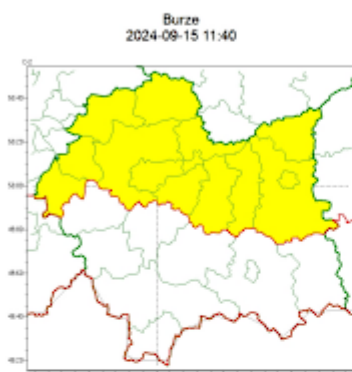

Zasięg ostrzeżeń w województwie

WOJEWÓDZTWO MAŁOPOLSKIE
OSTRZEŻENIA METEOROLOGICZNE ZBIORCZO NR 345
WYKAZ OBOWIĄZUJĄCYCH OSTRZEŻEŃ
o godz. 11:40 dnia 15.09.2024

Zjawisko/Stopień zagrożenia	Burze/1
Obszar (w nawiasie numer ostrzeżenia dla powiatu)	powiaty: bocheński(113), brzeski(116), chrzanowski(113), dąbrowski(117),krakowski(112), Kraków(113), miechowski(111), olkuski(111), oświęcimski(117), proszowicki(111), tarnowski(116), Tarnów(115), wielicki(112)
Ważność	od godz. 19:00 dnia 15.09.2024 do godz. 01:00 dnia 16.09.2024
Prawdopodobieństwo	75%
Przebieg	Prognozowane są burze, którym miejscami będą towarzyszyć silne opady deszczu do około 20 mm oraz porywy wiatru do 70 km/h.
SMS	IMGW-PIB OSTRZEGA: BURZE/1 małopolskie (13 powiatów) od 19:00/15.09 do 01:00/16.09.2024 deszcz 20 mm, porywy 70 km/h. Dotyczy powiatów: bocheński, brzeski, chrzanowski, dąbrowski,krakowski, Kraków, miechowski, olkuski, oświęcimski, proszowicki, tarnowski, Tarnów i wielicki.
RSO	Woj. małopolskie (13 powiatów), IMGW-PIB wydał ostrzeżenie pierwszego stopnia o burzach
Uwagi	Brak.
Zjawisko/Stopień zagrożenia	Silny deszcz z burzami/1
Obszar (w nawiasie numer ostrzeżenia dla powiatu)	powiaty: gorlicki(133), limanowski(132), myślenicki(122), nowosądecki(145), nowotarski(150), Nowy Sącz(129), suski(132), tatrzański(148), wadowicki(125)
Ważność	od godz. 19:00 dnia 15.09.2024 do godz. 11:00 dnia 16.09.2024
Prawdopodobieństwo	80%

Przebieg	Prognozowane są opady deszczu o natężeniu umiarkowanym, okresami silnym. Wysokość opadu miejscami od 30 mm do 50 mm. Opadom towarzyszyć będą burze z porywami wiatru do 65 km/h.
SMS	IMGW-PIB OSTRZEGA: DESZCZ i BURZE/1 małopolskie (9 powiatów) od 19:00/15.09 do 11:00/16.09.2024 50 mm; porywy 65 km/h. Dotyczy powiatów: gorlicki, limanowski, myślenicki, nowosądecki, nowotarski, Nowy Sącz, suski, tatrzański i wadowicki.
RSO	Woj. małopolskie (9 powiatów), IMGW-PIB wydał ostrzeżenie pierwszego stopnia o intensywnych opadach deszczu z burzami
Uwagi	Brak.