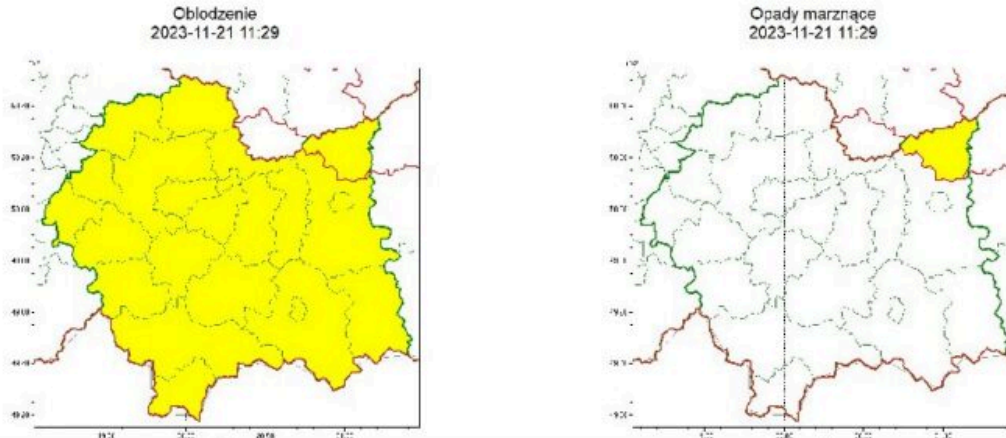

**Ostrzeżenie meteorologiczne
nr. 313 – prognozuje się
zamarzanie mokrej nawierzchni
dróg i chodników od godz 20
dn. 21.11.2023 do 9. dn.
22.11.2023**

Zasięg ostrzeżeń w województwie

WOJEWÓDZTWO MAŁOPOLSKIE
OSTRZEŻENIA METEOROLOGICZNE ZBIORCZO NR 313
WYKAZ OBOWIĄZUJĄCYCH OSTRZEŻEŃ
o godz. 11:29 dnia 21.11.2023

Zjawisko/Stopecn zagrożenia	Oblodzenie/1
Obszar (w nawiasie numer ostrzeżenia dla powiatu)	powiaty: bocheński(98), brzeski(98), chrzanowski(88), dąbrowski(103), gorlicki(135), krakowski(93), Kraków(91), limanowski(116), miechowski(88), myślenicki(106), nowosądecki(137), nowotarski(138), Nowy Sącz(118), olkuski(86), oświęcimski(91), proszowicki(94), suski(126), tarnowski(104), Tamów(102), tatrzański(137), wadowicki(106), wielicki(93)
Ważność	od godz. 20:00 dnia 21.11.2023 do godz. 09:00 dnia 22.11.2023
Prawdopodobieństwo	80%
Przebieg	Prognozuje się zamarzanie mokrej nawierzchni dróg i chodników, po opadach deszczu i deszczu ze śniegiem, powodujących ich oblodzenie. Temperatura minimalna około -3°C, temperatura minimalna przy gruncie około -4°C. Prognozuje się zamarzanie mokrej nawierzchni dróg i chodników, po opadach deszczu i deszczu ze śniegiem, powodujących ich oblodzenie. Temperatura minimalna około -3°C, temperatura minimalna przy gruncie około -4°C. Lokalnie ujemna temperatura powietrza utrzyma się także w środę w ciągu dnia.
SMS	IMGW-PIB OSTRZEŻA: OBLODZENIE/1 małopolskie (wszystkie powiaty) od 20:00/21.11 do 09:00/22.11.2023 temp. min. do -3st., przy gruncie do -4st., ślisko. Dotyczy powiatów: wszystkie powiaty.
RSO	Woj. małopolskie (wszystkie powiaty), IMGW-PIB wydał ostrzeżenie pierwszego stopnia o oblodzeniu
Uwagi	Brak.
Zjawisko/Stopecn zagrożenia	Opady marznące/1