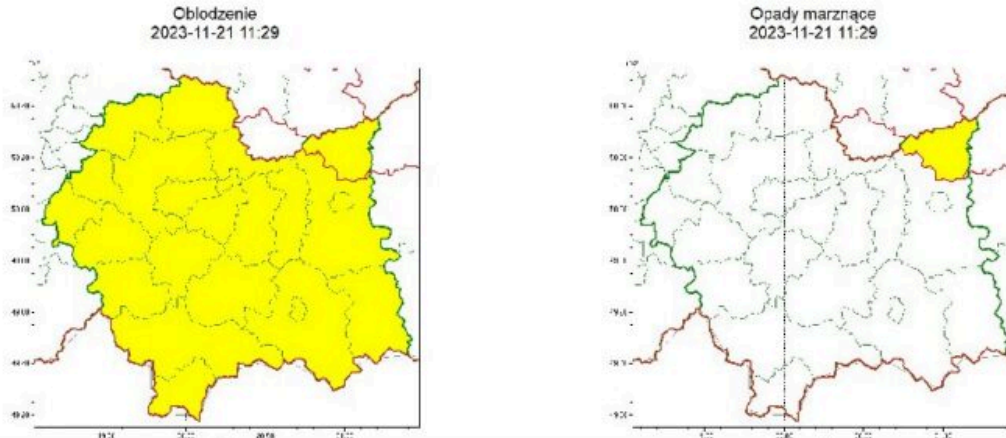

**Ostrzeżenie meteorologiczne
nr. 313 – prognozuje się
zamarzanie mokrej nawierzchni
dróg i chodników od godz 20
dn. 21.11.2023 do 9. dn.
22.11.2023**

Zasięg ostrzeżeń w województwie

WOJEWÓDZTWO MAŁOPOLSKIE OSTRZEŻENIA METEOROLOGICZNE ZBIORCZO NR 313 WYKAZ OBOWIĄZUJĄCYCH OSTRZEŻEŃ o godz. 11:29 dnia 21.11.2023	
Zjawisko/Stopień zagrożenia	Oblodzenie/1
Obszar (w nawiasie numer ostrzeżenia dla powiatu)	powiaty: bocheński(98), brzeski(98), chrzanowski(88), dąbrowski(103), gorlicki(135), krakowski(93), Kraków(91), limanowski(116), miechowski(88), myślenicki(106), nowosądecki(137), nowotarski(138), Nowy Sącz(118), olkuski(86), oświęcimski(91), proszowicki(94), suski(126), tarnowski(104), Tarnobrzeg(102), tatrzański(137), wadowicki(106), wielicki(93)
Ważność	od godz. 20:00 dnia 21.11.2023 do godz. 09:00 dnia 22.11.2023
Prawdopodobieństwo	80%
Przebieg	Prognozuje się zamarzanie mokrej nawierzchni dróg i chodników, po opadach deszczu i deszczu ze śniegiem, powodujących ich oblodzenie. Temperatura minimalna około -3°C, temperatura minimalna przy gruncie około -4°C. Prognozuje się zamarzanie mokrej nawierzchni dróg i chodników, po opadach deszczu i deszczu ze śniegiem, powodujących ich oblodzenie. Temperatura minimalna około -3°C, temperatura minimalna przy gruncie około -4°C. Lokalnie ujemna temperatura powietrza utrzyma się także w środę w ciągu dnia.
SMS	IMGW-PIB OSTRZEŻA: OBLODZENIE/1 małopolskie (wszystkie powiaty) od 20:00/21.11 do 09:00/22.11.2023 temp. min. do -3st., przy gruncie do -4st., ślisko. Dotyczy powiatów: wszystkie powiaty.
RSO	Woj. małopolskie (wszystkie powiaty), IMGW-PIB wydał ostrzeżenie pierwszego stopnia o oblodzeniu
Uwagi	Brak.
Zjawisko/Stopień zagrożenia	Opady marznące/1