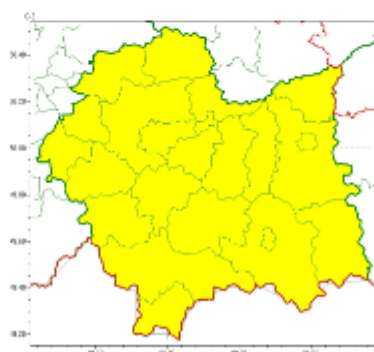

Ostrzeżenie meteorologiczne nr 283

Instytut Meteorologii i Gospodarki Wodnej - Państwowy Instytut Badawczy
Regionalne Biuro Prognoz Meteorologicznych w Krakowie
30-215 Kraków ul. Piotra Borowego 14
tel: 12-6398150, fax: 12-4251973
email: meteo.krakow@imgw.pl
www: www.imgw.pl

Zasięg ostrzeżeń w województwie

Oblodzenie
2025-11-27 11:52

WOJEWÓDZTWO MAŁOPOLSKIE OSTRZEŻENIA METEOROLOGICZNE ZBIORCZO NR 283 WYKAZ OBOWIĄZUJĄCYCH OSTRZEŻEŃ o godz. 11:52 dnia 27.11.2025

Zjawisko/Stopień zagrożenia	Oblodzenie/1
Obszar (w nawiasie numer ostrzeżenia dla powiatu)	powiaty: bocheński(103), brzeski(101), chrzanowski(96), dąbrowski(101), gorlicki(140), krakowski(98), Kraków(100), limanowski(121), miechowski(94), myślenicki(106), nowosądecki(142), nowotarski(145), Nowy Sącz(125), olkuski(94), oświęcimski(98), proszowicki(96), suski(128), tarnowski(105), Tarnów(104), tatrzański(133), wadowicki(109), wielicki(102)
Ważność	od godz. 19:00 dnia 27.11.2025 do godz. 10:00 dnia 28.11.2025
Prawdopodobieństwo	80%
Przebieg	Prognozuje się zamarzanie mokrej nawierzchni dróg i chodników. Temperatura minimalna od -6°C do -3°C, w rejonach podgórskich spadki do -9°C. Temperatura minimalna przy gruncie od -9°C do -7°C, w rejonach podgórskich około -12°C.
SMS	IMGW-PIB OSTRZEŻA: OBLODZENIE/1 małopolskie (wszystkie powiaty) od 19:00/27.11 do 10:00/28.11.2025 Temp. min. do -7 st., w górach -9 st., przy gruncie do -9 st., w górach -12 st. Ślisko. Dotyczy powiatów: wszystkie powiaty.
RSO	Woj. małopolskie (wszystkie powiaty), IMGW-PIB wydał ostrzeżenie pierwszego stopnia o oblodzeniu
Uwagi	Brak.