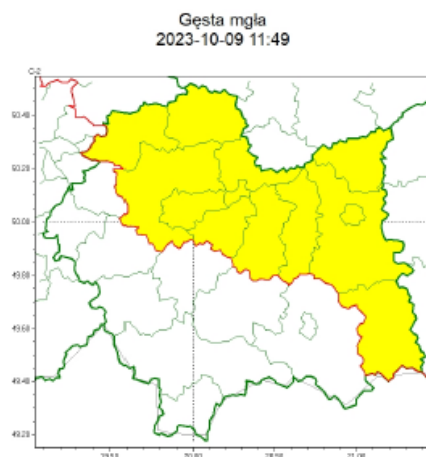

**Ostrzeżenie meteorologiczne
nr. 279 – prognozuje się
miejscami gęsta mgłę
ograniczającą widoczność od
godz 21 dn. 9.10.2023 do 9.30
dn. 10.10.2023**

**Prognozowana miejscami gęsta mgła
ograniczająca widoczność od 100m do
200 m**

Zasięg ostrzeżeń w województwie

WOJEWÓDZTWO MAŁOPOLSKIE
OSTRZEŻENIA METEOROLOGICZNE ZBIORCZO NR 279
WYKAZ OBOWIĄZUJĄCYCH OSTRZEŻEŃ
o godz. 11:49 dnia 09.10.2023

Zjawisko/Stopień zagrożenia	Gęsta mgła/1
Obszar (w nawiasie numer ostrzeżenia dla powiatu)	powiaty: bocheński(94), brzeski(94), dąbrowski(98), gorlicki(123), krakowski(90), Kraków(88), miechowski(85), olkuski(82), proszowicki(91), tarnowski(100), Tarnów(98), wielicki(89)
Ważność	od godz. 21:00 dnia 09.10.2023 do godz. 09:30 dnia 10.10.2023
Prawdopodobieństwo	80%
Przebieg	Prognozuje się gęstą mgłę miejscami ograniczającą widzialność od 100 m do 200 m.
SMS	IMGW-PIB OSTRZEŻGA: MGLA/1 małopolskie (12 powiatów) od 21:00/09.10 do 09:30/10.10.2023 widzialność 100 m. Dotyczy powiatów: bocheński, brzeski, dąbrowski, gorlicki, krakowski, Kraków, miechowski, olkuski, proszowicki, tarnowski, Tarnów i wielicki.
RSO	Woj. małopolskie (12 powiatów), IMGW-PIB wydał ostrzeżenie pierwszego stopnia o silnych mgłach
Uwagi	Brak.
<p>Opracowanie niniejsze i jego format, jako przedmiot prawa autorskiego podlega ochronie prawnej, zgodnie z przepisami ustawy z dnia 4 lutego 1994r o prawie autorskim i prawach pokrewnych (dz. U. z 2006 r. Nr 90, poz. 631 z późn. zm.). Wszelkie dalsze udostępnianie, rozpowszechnianie (przedruk, kopiowanie, wiadomość sms) jest dozwolone wyłącznie w formie dosłownej z bezwzględnym wskazaniem źródła informacji tj. IMGW-PIB.</p>	