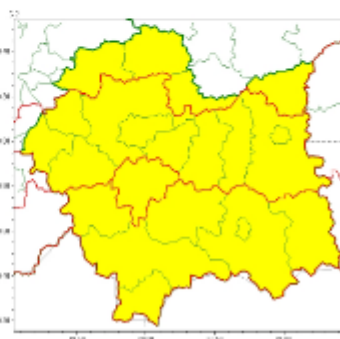

# Ostrzeżenie meteorologiczne nr 271

Instytut Meteorologii i Gospodarki Wodnej - Państwowy Instytut Badawczy  
Regionalne Biuro Prognoz Meteorologicznych w Krakowie  
30-215 Kraków ul. Piotra Borowego 14  
tel: 12-6398150, fax: 12-4251973  
email: meteo.krakow@imgw.pl  
www: www.imgw.pl

Zasięg ostrzeżeń w województwie

Intensywne opady deszczu  
2025-11-17 16:20

Oblodzenie  
2025-11-17 16:20

**WOJEWÓDZTWO MAŁOPOLSKIE**  
**OSTRZEŻENIA METEOROLOGICZNE ZBIORCZO NR 271**  
**WYKAZ OBOWIĄZUJĄCYCH OSTRZEŻEŃ**  
**o godz. 16:20 dnia 17.11.2025**

<b>Zjawisko/Stopień zagrożenia</b>	Intensywne opady deszczu/1
<b>Obszar (w nawiasie numer ostrzeżenia dla powiatu)</b>	powiaty: bocheński(98), brzeski(96), chrzanowski(92), krakowski(94), Kraków(96), oświęcimski(94), tarnowski(100), Tarnów(99), wadowicki(103), wielicki(97)
<b>Ważność</b>	od godz. 16:30 dnia 17.11.2025 do godz. 24:00 dnia 17.11.2025
<b>Prawdopodobieństwo</b>	80%
<b>Przebieg</b>	Obserwowane i prognozowane są nadal opady deszczu, okresami o natężeniu umiarkowanym. Prognozowana wysokość opadów do około 10-15 mm, ale włączając opady, które wystąpiły od rana, łączna suma do 35 mm.
<b>SMS</b>	IMGW-PIB OSTRZEŻGA: DESZCZ/1 małopolskie (10 powiatów) od 16:30/17.11 do 24:00/17.11.2025 35 mm. Dotyczy powiatów: bocheński, brzeski, chrzanowski, krakowski, Kraków, oświęcimski, tarnowski, Tarnów, wadowicki i wielicki.
<b>RSO</b>	Woj. małopolskie (10 powiatów), IMGW-PIB wydał ostrzeżenie pierwszego stopnia o intensywnych opadach deszczu
<b>Uwagi</b>	Brak.
<b>Zjawisko/Stopień zagrożenia</b>	Oblodzenie/1
<b>Obszar (w nawiasie numer ostrzeżenia dla powiatu)</b>	powiaty: bocheński(97), brzeski(95), chrzanowski(91), dąbrowski(97), krakowski(93), Kraków(95), miechowski(90), myślenicki(101), olkuski(90), oświęcimski(93), proszowicki(92), tarnowski(99), Tarnów(98), wadowicki(102), wielicki(96)
<b>Ważność</b>	od godz. 04:00 dnia 18.11.2025 do godz. 08:00 dnia 18.11.2025
<b>Prawdopodobieństwo</b>	75%