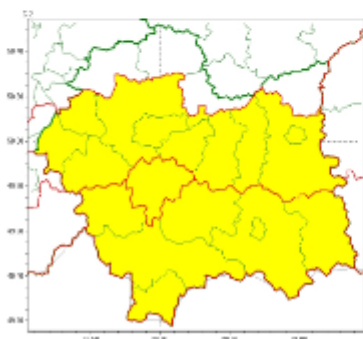

# Ostrzeżenie meteorologiczne nr 271

Instytut Meteorologii i Gospodarki Wodnej - Państwowy Instytut Badawczy  
Regionalne Biuro Prognoz Meteorologicznych w Krakowie  
30-215 Kraków ul. Piotra Borowego 14  
tel: 12-6398150, fax: 12-4251973  
email: meteo.krakow@imgw.pl  
www: www.imgw.pl

Zasięg ostrzeżeń w województwie

Intensywne opady deszczu  
2025-11-17 16:20

Oblodzenie  
2025-11-17 16:20

**WOJEWÓDZTWO MAŁOPOLSKIE**  
**OSTRZEŻENIA METEOROLOGICZNE ZBIORCZO NR 271**  
**WYKAZ OBOWIĄZUJĄCYCH OSTRZEŻEŃ**  
**o godz. 16:20 dnia 17.11.2025**

<b>Zjawisko/Stopień zagrożenia</b>	Intensywne opady deszczu/1
<b>Obszar (w nawiasie numer ostrzeżenia dla powiatu)</b>	powiaty: bocheński(98), brzeski(96), chrzanowski(92), krakowski(94), Kraków(96), oświęcimski(94), tarnowski(100), Tarnów(99), wadowicki(103), wielicki(97)
<b>Ważność</b>	od godz. 16:30 dnia 17.11.2025 do godz. 24:00 dnia 17.11.2025
<b>Prawdopodobieństwo</b>	80%
<b>Przebieg</b>	Obserwowane i prognozowane są nadal opady deszczu, okresami o natężeniu umiarkowanym. Prognozowana wysokość opadów do około 10-15 mm, ale włączając opady, które wystąpiły od rana, łączna suma do 35 mm.
<b>SMS</b>	IMGW-PIB OSTRZEŻGA: DESZCZ/1 małopolskie (10 powiatów) od 16:30/17.11 do 24:00/17.11.2025 35 mm. Dotyczy powiatów: bocheński, brzeski, chrzanowski, krakowski, Kraków, oświęcimski, tarnowski, Tarnów, wadowicki i wielicki.
<b>RSO</b>	Woj. małopolskie (10 powiatów), IMGW-PIB wydał ostrzeżenie pierwszego stopnia o intensywnych opadach deszczu
<b>Uwagi</b>	Brak.
<b>Zjawisko/Stopień zagrożenia</b>	Oblodzenie/1
<b>Obszar (w nawiasie numer ostrzeżenia dla powiatu)</b>	powiaty: bocheński(97), brzeski(95), chrzanowski(91), dąbrowski(97), krakowski(93), Kraków(95), miechowski(90), myślenicki(101), olkuski(90), oświęcimski(93), proszowicki(92), tarnowski(99), Tarnów(98), wadowicki(102), wielicki(96)
<b>Ważność</b>	od godz. 04:00 dnia 18.11.2025 do godz. 08:00 dnia 18.11.2025
<b>Prawdopodobieństwo</b>	75%