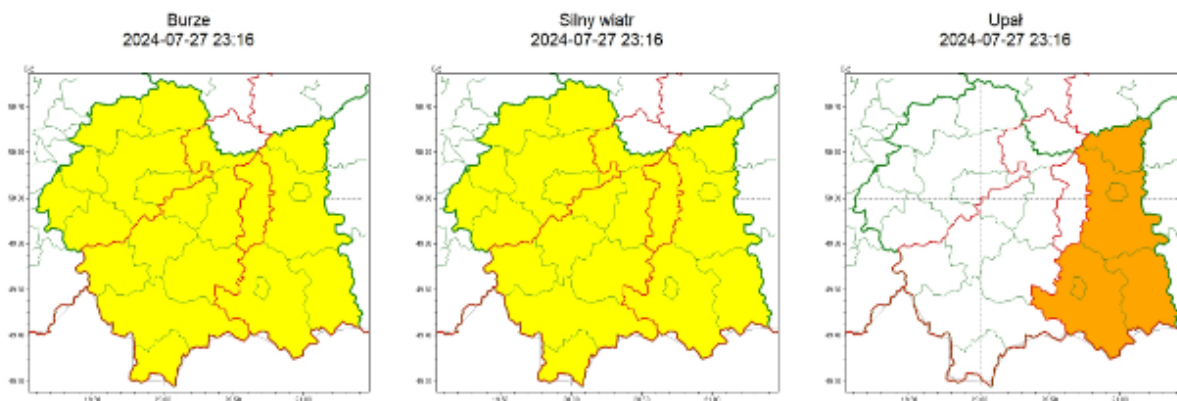

Zasięg ostrzeżeń w województwie

WOJEWÓDZTWO MAŁOPOLSKIE OSTRZEŻENIA METEOROLOGICZNE ZBIORCZO NR 266 WYKAZ OBOWIĄZUJĄCYCH OSTRZEŻEŃ o godz. 23:16 dnia 27.07.2024	
Zjawisko/Stopień zagrożenia	Silny wiatr/1
Obszar (w nawiasie numer ostrzeżenia dla powiatu)	powiaty: bocheński(93), chrzanowski(94), krakowski(93), Kraków(94), limanowski(114), miechowski(93), myślenicki(104), nowotarski(128), olkuski(93), oświęcimski(99), proszowicki(92), suski(114), tatrzański(129), wadowicki(106), wielicki(93)
Ważność	od godz. 12:00 dnia 28.07.2024 do godz. 16:00 dnia 28.07.2024
Prawdopodobieństwo	80%
Przebieg	Prognozuje się wystąpienie silnego wiatru o średniej prędkości 35 km/h do 50 km/h, w porywach do 85 km/h, z kierunków zachodnich.
SMS	IMGW-PIB OSTRZEGA: WIATR/1 małopolskie (15 powiatów) od 12:00/28.07 do 16:00/28.07.2024 prędkość do 50 km/h, porywy do 85 km/h, z kierunków W. Dotyczy powiatów: bocheński, chrzanowski, krakowski, Kraków, limanowski, miechowski, myślenicki, nowotarski, olkuski, oświęcimski, proszowicki, suski, tatrzański, wadowicki i wielicki.
RSO	Woj. małopolskie (15 powiatów), IMGW-PIB wydał ostrzeżenie pierwszego stopnia o silnym wietrze
Uwagi	Brak.

Zjawisko/Stopień zagrożenia	Burze/1
Obszar (w nawiasie numer ostrzeżenia dla powiatu)	powiaty: chrzanowski(93), krakowski(92), Kraków(93), miechowski(92), olkuski(92), oświęcimski(98), wadowicki(105)
Ważność	od godz. 09:00 dnia 28.07.2024 do godz. 14:00 dnia 28.07.2024
Prawdopodobieństwo	80%
Przebieg	Prognozowane są burze, którym miejscami będą towarzyszyć silne opady deszczu od 20 mm do 30 mm oraz porywy wiatru do 80 km/h. Lokalnie grad.
SMS	IMGW-PIB OSTRZEGA: BURZE/1 małopolskie (7 powiatów) od 09:00/28.07 do 14:00/28.07.2024 deszcz 30 mm, porywy 80 km/h, grad. Dotyczy powiatów: chrzanowski, krakowski, Kraków, miechowski, olkuski, oświęcimski i wadowicki.
RSO	Woj. małopolskie (7 powiatów), IMGW-PIB wydał ostrzeżenie pierwszego stopnia o burzach
Uwagi	Brak.