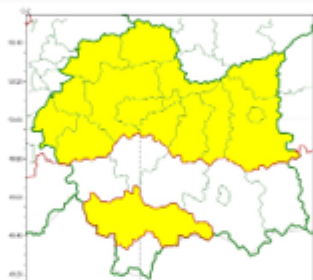

Ostrzeżenie meteorologiczne nr 263

WB-I-6331.3.320.2025

Instytut Meteorologii i Gospodarki Wodnej - Państwowy Instytut
Badawczy

Regionalne Biuro Prognoz Meteorologicznych w Krakowie

30-215 Kraków ul. Piotra Borowego

14 tel: 12-6398150, fax: 12-4251973

email: meteo.krakow@imgw.pl www:

www.imgw.pl

Zasięg ostrzeżeń w województwie

Gęsta mgła
2025-11-05 11:21

WOJEWÓDZTWO MAŁOPOLSKIE OSTRZEŻENIA METEOROLOGICZNE ZBIORCZO NR 263 WYKAZ OBOWIĄZUJĄCYCH OSTRZEŻEŃ o godz. 11:21 dnia 05.11.2025

Zjawisko/Stopień zagrożenia	Gęsta mgła/1
Obszar (w nawiasie numer ostrzeżenia dla powiatu)	powiaty: bocheński(94), brzeski(92), chrzanowski(87), dąbrowski(93), krakowski(89), Kraków(91), miechowski(86), nowotarski(134), olkuski(86), oświęcimski(89), proszowicki(88), tarnowski(96), Tarnów(95), wadowicki(99), wielicki(93)
Ważność	od godz. 21:00 dnia 05.11.2025 do godz. 10:00 dnia 06.11.2025
Prawdopodobieństwo	75%
Przebieg	Miejscami, zwłaszcza w dolinach rzecznych, wystąpi gęsta mgła ograniczająca widzialność poniżej 200 m.
SMS	IMGW-PIB OSTRZEŻGA: MGLA/1 małopolskie (15 powiatów) od 21:00/05.11 do 10:00/06.11.2025 widzialność 200 m. Dotyczy powiatów: bocheński, brzeski, chrzanowski, dąbrowski, krakowski, Kraków, miechowski, nowotarski, olkuski, oświęcimski, proszowicki, tarnowski, Tarnów, wadowicki i wielicki.