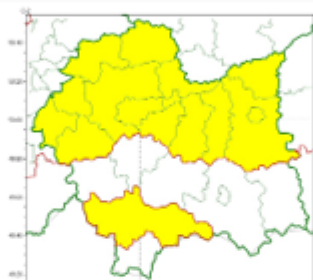

# Ostrzeżenie meteorologiczne nr 263

WB-I-6331.3.320.2025

Instytut Meteorologii i Gospodarki Wodnej - Państwowy Instytut  
Badawczy

Regionalne Biuro Prognoz Meteorologicznych w Krakowie

30-215 Kraków ul. Piotra Borowego

## WOJEWÓDZTWO MAŁOPOLSKIE OSTRZEŻENIA METEOROLOGICZNE ZBIORCZO NR 263 WYKAZ OBOWIĄZUJĄCYCH OSTRZEŻEŃ o godz. 11:21 dnia 05.11.2025

Zjawisko/Stopień zagrożenia	Gęsta mgła/1
Obszar (w nawiasie numer ostrzeżenia dla powiatu)	powiaty: bocheński(94), brzeski(92), chrzanowski(87), dąbrowski(93), krakowski(89), Kraków(91), miechowski(86), nowotarski(134), olkuski(86), oświęcimski(89), proszowicki(88), tarnowski(96), Tarnów(95), wadowicki(99), wielicki(93)
Ważność	od godz. 21:00 dnia 05.11.2025 do godz. 10:00 dnia 06.11.2025
Prawdopodobieństwo	75%
Przebieg	Miejscami, zwłaszcza w dolinach rzecznych, wystąpi gęsta mgła ograniczająca widzialność poniżej 200 m.
SMS	IMGW-PIB OSTRZEŻEGA: MGLA/1 małopolskie (15 powiatów) od 21:00/05.11 do 10:00/06.11.2025 widzialność 200 m. Dotyczy powiatów: bocheński, brzeski, chrzanowski, dąbrowski, krakowski, Kraków, miechowski, nowotarski, olkuski, oświęcimski, proszowicki, tarnowski, Tarnów, wadowicki i wielicki.