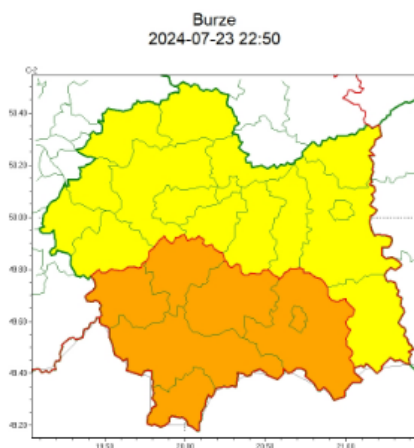

OSTRZEŻENIE METEOROLOGICZNE NR 263 WYKAZ OBOWIĄZUJĄCYCH OSTRZEŻEŃ o godz. 22:50 dnia 23.07.2024

Zasięg ostrzeżeń w województwie

WOJEWÓDZTWO MAŁOPOLSKIE OSTRZEŻENIA METEOROLOGICZNE ZBIORCZO NR 263 WYKAZ OBOWIĄZUJĄCYCH OSTRZEŻEŃ o godz. 22:50 dnia 23.07.2024	
Zjawisko/Stopień zagrożenia	Burze/1
Obszar (w nawiasie numer ostrzeżenia dla powiatu)	powiaty: bocheński(90), brzeski(92), chrzanowski(91), dąbrowski(93), gorlicki(111), krakowski(90), Kraków(91), miechowski(90), olkuski(90), oświęcimski(96), proszowicki(89), tarnowski(92), Tarnów(92), wadowicki(103), wielicki(90)
Ważność	od godz. 12:00 dnia 24.07.2024 do godz. 20:00 dnia 24.07.2024
Prawdopodobieństwo	80%
Przebieg	Prognozowane są burze, którym miejscami będą towarzyszyć silne opady deszczu od 20 mm do 35 mm oraz porywy wiatru do 80 km/h. Lokalnie grad.
SMS	IMGW-PIB OSTRZEGA: BURZE/1 małopolskie (15 powiatów) od 12:00/24.07 do 20:00/24.07.2024 deszcz 35 mm, porywy 80 km/h, grad. Dotyczy powiatów: bocheński, brzeski, chrzanowski, dąbrowski, gorlicki, krakowski, Kraków, miechowski, olkuski, oświęcimski, proszowicki, tarnowski, Tarnów, wadowicki i wielicki.
RSO	Woj. małopolskie (15 powiatów), IMGW-PIB wydał ostrzeżenie pierwszego stopnia o burzach
Uwagi	Brak.

Instytut Meteorologii i Gospodarki Wodnej – Państwowy Instytut
Badawczy
Biuro Prognoz Meteorologicznych w Krakowie