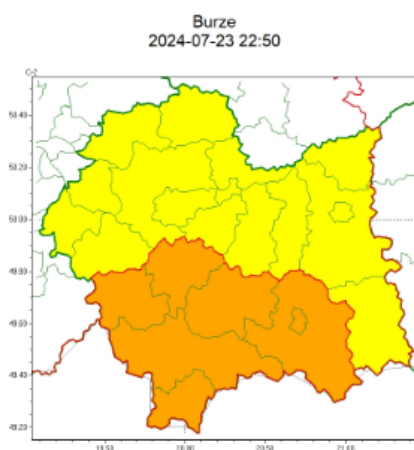

OSTRZEŻENIE METEOROLOGICZNE NR 263 WYKAZ OBOWIĄZUJĄCYCH OSTRZEŻEŃ o godz. 22:50 dnia 23.07.2024

Zasięg ostrzeżeń w województwie

WOJEWÓDZTWO MAŁOPOLSKIE OSTRZEŻENIA METEOROLOGICZNE ZBIORCZO NR 263 WYKAZ OBOWIĄZUJĄCYCH OSTRZEŻEŃ o godz. 22:50 dnia 23.07.2024	
Zjawisko/Stopień zagrożenia	Burze/1
Obszar (w nawiasie numer ostrzeżenia dla powiatu)	powiaty: bocheński(90), brzeski(92), chrzanowski(91), dąbrowski(93), gorlicki(111), krakowski(90), Kraków(91), miechowski(90), olkuski(90), oświęcimski(96), proszowicki(89), tarnowski(92), Tarnów(92), wadowicki(103), wielicki(90)
Ważność	od godz. 12:00 dnia 24.07.2024 do godz. 20:00 dnia 24.07.2024
Prawdopodobieństwo	80%
Przebieg	Prognozowane są burze, którym miejscami będą towarzyszyć silne opady deszczu od 20 mm do 35 mm oraz porywy wiatru do 80 km/h. Lokalnie grad.
SMS	IMGW-PIB OSTRZEGA: BURZE/1 małopolskie (15 powiatów) od 12:00/24.07 do 20:00/24.07.2024 deszcz 35 mm, porywy 80 km/h, grad. Dotyczy powiatów: bocheński, brzeski, chrzanowski, dąbrowski, gorlicki, krakowski, Kraków, miechowski, olkuski, oświęcimski, proszowicki, tarnowski, Tarnów, wadowicki i wielicki.
RSO	Woj. małopolskie (15 powiatów), IMGW-PIB wydał ostrzeżenie pierwszego stopnia o burzach
Uwagi	Brak.

Instytut Meteorologii i Gospodarki Wodnej – Państwowy Instytut
Badawczy
Biuro Prognoz Meteorologicznych w Krakowie