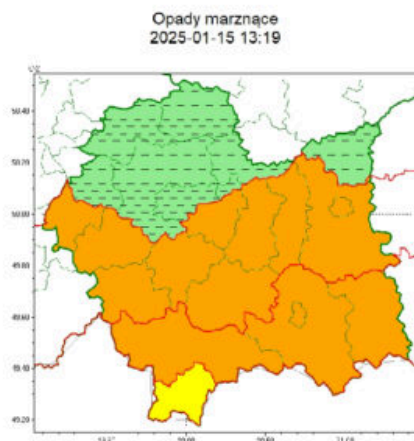

# **Ostrzeżenie meteorologiczne nr 25**

### Zasięg ostrzeżeń w województwie

**WOJEWÓDZTWO MAŁOPOLSKIE**  
**OSTRZEŻENIA METEOROLOGICZNE ZBIORCZO NR 25**  
**WYKAZ OBOWIĄZUJĄCYCH OSTRZEŻEŃ**  
**o godz. 13:19 dnia 15.01.2025**

<b>Zjawisko/Stopień zagrożenia</b>	Opady marznące/2 ODWOŁANIE
<b>Obszar (w nawiasie numer ostrzeżenia dla powiatu)</b>	powiaty: chrzanowski(14), dąbrowski(13), krakowski(14), Kraków(14), miechowski(14), olkuski(14), proszowicki(14)
<b>Czas odwołania</b>	godz. 13:18 dnia 15.01.2025
<b>Przyczyna</b>	Zjawisko zakończyło się
<b>SMS</b>	IMGW-PIB INFORMUJE: MARZNAĆCEOPADY/- małopolskie (7 powiatów) 13:18/15.01.2025 ZJAWISKO ZAKOŃCZYŁO SIĘ. Dotyczy powiatów: chrzanowski, dąbrowski, krakowski, Kraków, miechowski, olkuski i proszowicki.
<b>RSO</b>	Woj. małopolskie (7 powiatów), IMGW-PIB odwołał ostrzeżenie drugiego stopnia o opadach marznących
<b>Uwagi</b>	Brak.
<b>Zjawisko/Stopień zagrożenia</b>	Opady marznące/2
<b>Obszar (w nawiasie numer ostrzeżenia dla powiatu)</b>	powiaty: bocheński(14), brzeski(13), limanowski(14), myślenicki(15), oświęcimski(14), suski(14), tarnowski(13), Tarnów(13), wadowicki(15), wielicki(14)
<b>Ważność</b>	od godz. 04:00 dnia 15.01.2025 do godz. 10:00 dnia 16.01.2025
<b>Prawdopodobieństwo</b>	80%
<b>Przebieg</b>	Prognozowane są opady śniegu i śniegu z deszczem przechodzące stopniowo w marznące opady deszczu lub mżawki, powodujące gołoledź.