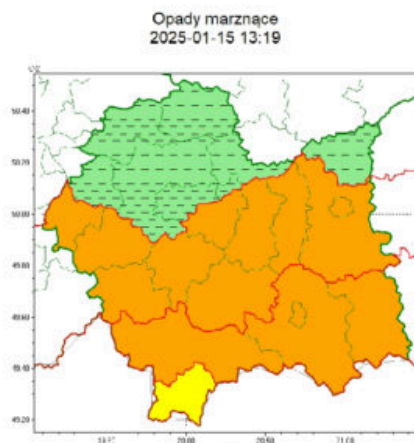

# **Ostrzeżenie meteorologiczne nr 25**

Zasięg ostrzeżeń w województwie

**WOJEWÓDZTWO MAŁOPOLSKIE**  
**OSTRZEŻENIA METEOROLOGICZNE ZBIORCZO NR 25**  
**WYKAZ OBOWIĄZUJĄCYCH OSTRZEŻEŃ**  
**o godz. 13:19 dnia 15.01.2025**

<b>Zjawisko/Stopień zagrożenia</b>	Opady marznące/2 ODWOŁANIE
<b>Obszar (w nawiasie numer ostrzeżenia dla powiatu)</b>	powiaty: chrzanowski(14), dąbrowski(13), krakowski(14), Kraków(14), miechowski(14), olkuski(14), proszowicki(14)
<b>Czas odwołania</b>	godz. 13:18 dnia 15.01.2025
<b>Przyczyna</b>	Zjawisko zakończyło się
<b>SMS</b>	IMGW-PIB INFORMUJE: MARZNAĆCEOPADY/- małopolskie (7 powiatów) 13:18/15.01.2025 ZJAWISKO ZAKOŃCZYŁO SIĘ. Dotyczy powiatów: chrzanowski, dąbrowski, krakowski, Kraków, miechowski, olkuski i proszowicki.
<b>RSO</b>	Woj. małopolskie (7 powiatów), IMGW-PIB odwołał ostrzeżenie drugiego stopnia o opadach marznących
<b>Uwagi</b>	Brak.
<b>Zjawisko/Stopień zagrożenia</b>	Opady marznące/2
<b>Obszar (w nawiasie numer ostrzeżenia dla powiatu)</b>	powiaty: bocheński(14), brzeski(13), limanowski(14), myślenicki(15), oświęcimski(14), suski(14), tarnowski(13), Tarnów(13), wadowicki(15), wielicki(14)
<b>Ważność</b>	od godz. 04:00 dnia 15.01.2025 do godz. 10:00 dnia 16.01.2025
<b>Prawdopodobieństwo</b>	80%
<b>Przebieg</b>	Prognozowane są opady śniegu i śniegu z deszczem przechodzące stopniowo w marznące opady deszczu lub mżawki, powodujące gołoledź.