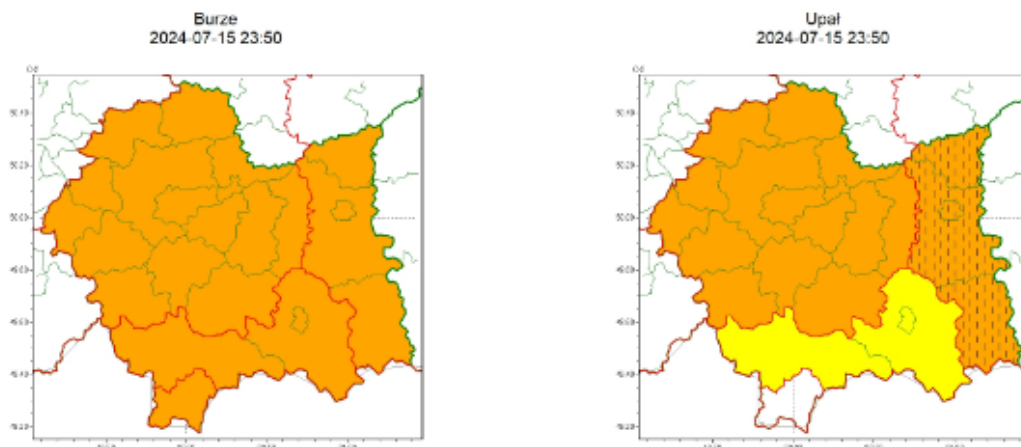

OSTRZEŻENIE METEOROLOGICZNE NR 248 WYKAZ OBOWIĄZUJĄCYCH OSTRZEŻEŃ o godz. 23:50 dnia 15.07.2024

Zasięg ostrzeżeń w województwie

WOJEWÓDZTWO MAŁOPOLSKIE OSTRZEŻENIA METEOROLOGICZNE ZBIORCZO NR 248 WYKAZ OBOWIĄZUJĄCYCH OSTRZEŻEŃ o godz. 23:50 dnia 15.07.2024	
Zjawisko/Stopień zagrożenia	Burze/2
Obszar (w nawiasie numer ostrzeżenia dla powiatu)	powiaty: bocheński(85), brzeski(87), chrzanowski(87), dąbrowski(88), gorlicki(106), krakowski(86), Kraków(87), limanowski(106), miechowski(86), myślenicki(97), nowosądecki(117), nowotarski(121), Nowy Sącz(101), olkuski(86), oświęcimski(92), proszowicki(85), suski(107), tamowski(87), Tarnów(87), tatrzański(122), wadowicki(99), wielicki(86)
Ważność	od godz. 13:00 dnia 16.07.2024 do godz. 23:00 dnia 16.07.2024
Prawdopodobieństwo	90%
Przebieg	Prognozowane są burze, którym miejscami będą towarzyszyć bardzo silne opady deszczu od 35 mm do 55 mm oraz porywy wiatru do 100 km/h, lokalnie do 110 km/h. Lokalnie grad.
SMS	IMGW-PIB OSTRZEGA: BURZE/2 małopolskie (wszystkie powiaty) od 13:00/16.07 do 23:00/16.07.2024 deszcz 55 mm, porywy 110 km/h, grad. Dotyczy powiatów: wszystkie powiaty.
RSO	Woj. małopolskie (wszystkie powiaty), IMGW-PIB wydał ostrzeżenie drugiego stopnia o burzach
Uwagi	Ostrzeżenie może być podniesione na wyższy stopień.