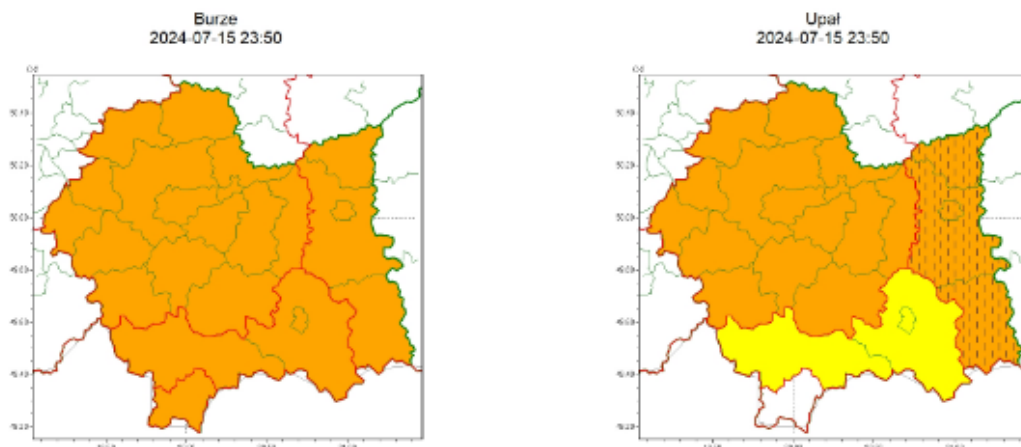

OSTRZEŻENIE METEOROLOGICZNE NR 248 WYKAZ OBOWIĄZUJĄCYCH OSTRZEŻEŃ o godz. 23:50 dnia 15.07.2024

Zasięg ostrzeżeń w województwie

WOJEWÓDZTWO MAŁOPOLSKIE
OSTRZEŻENIA METEOROLOGICZNE ZBIORCZO NR 248
WYKAZ OBOWIĄZUJĄCYCH OSTRZEŻEŃ
o godz. 23:50 dnia 15.07.2024

Zjawisko/Stopień zagrożenia	Burze/2
Obszar (w nawiasie numer ostrzeżenia dla powiatu)	powiaty: bocheński(85), brzeski(87), chrzanowski(87), dąbrowski(88), gorlicki(106), krakowski(86), Kraków(87), limanowski(106), miechowski(86), myślenicki(97), nowosądecki(117), nowotarski(121), Nowy Sącz(101), olkuski(86), oświęcimski(92), proszowicki(85), suski(107), tamowski(87), Tarnów(87), tatrzański(122), wadowicki(99), wielicki(86)
Ważność	od godz. 13:00 dnia 16.07.2024 do godz. 23:00 dnia 16.07.2024
Prawdopodobieństwo	90%
Przebieg	Prognozowane są burze, którym miejscami będą towarzyszyć bardzo silne opady deszczu od 35 mm do 55 mm oraz porywy wiatru do 100 km/h, lokalnie do 110 km/h. Lokalnie grad.
SMS	IMGW-PIB OSTRZEGA: BURZE/2 małopolskie (wszystkie powiaty) od 13:00/16.07 do 23:00/16.07.2024 deszcz 55 mm, porywy 110 km/h, grad. Dotyczy powiatów: wszystkie powiaty.
RSO	Woj. małopolskie (wszystkie powiaty), IMGW-PIB wydał ostrzeżenie drugiego stopnia o burzach
Uwagi	Ostrzeżenie może być podniesione na wyższy stopień.