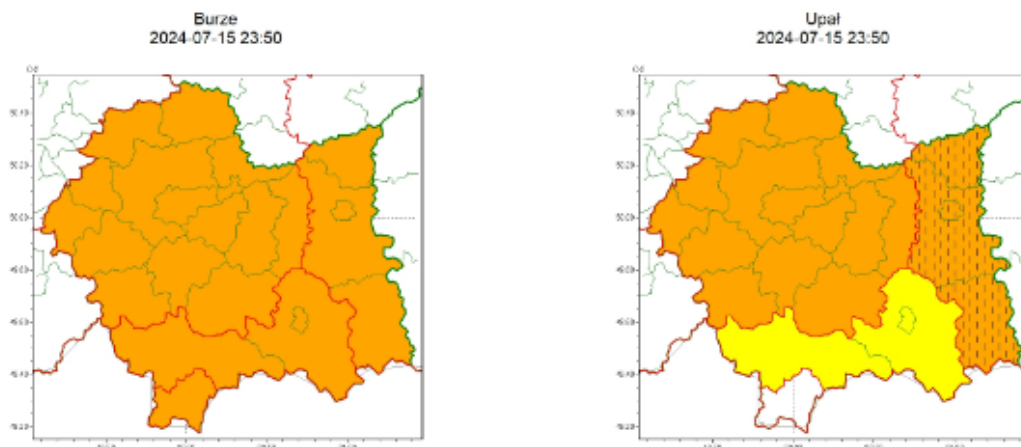

# OSTRZEŻENIE METEOROLOGICZNE NR 248 WYKAZ OBOWIĄZUJĄCYCH OSTRZEŻEŃ o godz. 23:50 dnia 15.07.2024

Zasięg ostrzeżeń w województwie

**WOJEWÓDZTWO MAŁOPOLSKIE**  
**OSTRZEŻENIA METEOROLOGICZNE ZBIORCZO NR 248**  
**WYKAZ OBOWIĄZUJĄCYCH OSTRZEŻEŃ**  
**o godz. 23:50 dnia 15.07.2024**

Zjawisko/Stopień zagrożenia	Burze/2
Obszar (w nawiasie numer ostrzeżenia dla powiatu)	powiaty: bocheński(85), brzeski(87), chrzanowski(87), dąbrowski(88), gorlicki(106), krakowski(86), Kraków(87), limanowski(106), miechowski(86), myślenicki(97), nowosądecki(117), nowotarski(121), Nowy Sącz(101), olkuski(86), oświęcimski(92), proszowicki(85), suski(107), tamowski(87), Tarnów(87), tatrzański(122), wadowicki(99), wielicki(86)
Ważność	od godz. 13:00 dnia 16.07.2024 do godz. 23:00 dnia 16.07.2024
Prawdopodobieństwo	90%
Przebieg	Prognozowane są burze, którym miejscami będą towarzyszyć bardzo silne opady deszczu od 35 mm do 55 mm oraz porywy wiatru do 100 km/h, lokalnie do 110 km/h. Lokalnie grad.
SMS	IMGW-PIB OSTRZEŻGA: BURZE/2 małopolskie (wszystkie powiaty) od 13:00/16.07 do 23:00/16.07.2024 deszcz 55 mm, porywy 110 km/h, grad. Dotyczy powiatów: wszystkie powiaty.
RSO	Woj. małopolskie (wszystkie powiaty), IMGW-PIB wydał ostrzeżenie drugiego stopnia o burzach
Uwagi	Ostrzeżenie może być podniesione na wyższy stopień.