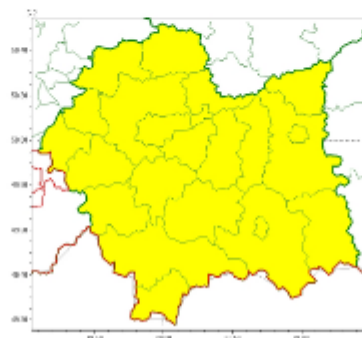

Ostrzeżenie meteorologiczne nr 247

Instytut Meteorologii i Gospodarki Wodnej - Państwowy Instytut Badawczy
Regionalne Biuro Prognoz Meteorologicznych w Krakowie
30-215 Kraków ul. Piotra Borowego 14
tel: 12-6398150, fax: 12-4251973
email: meteo.krakow@imgw.pl
www: www.imgw.pl

Zasięg ostrzeżeń w województwie

Gęsta mgła
2025-10-07 11:21

WOJEWÓDZTWO MAŁOPOLSKIE
OSTRZEŻENIA METEOROLOGICZNE ZBIORCZO NR 247
WYKAZ OBOWIĄZUJĄCYCH OSTRZEŻEŃ
o godz. 11:21 dnia 07.10.2025

Zjawisko/Stopień zagrożenia	Gęsta mgła/1
Obszar (w nawiasie numer ostrzeżenia dla powiatu)	powiaty: bocheński(90), brzeski(88), chrzanowski(84), dąbrowski(88), gorlicki(124), krakowski(85), Kraków(87), limanowski(108), miechowski(82), myślenicki(96), nowosądecki(126), nowotarski(127), Nowy Sącz(111), olkuski(83), oświęcimski(85), proszowicki(84), suski(115), tarnowski(92), Tarnów(91), tatrzański(121), wadowicki(95), wielicki(88)
Ważność	od godz. 22:00 dnia 07.10.2025 do godz. 09:00 dnia 08.10.2025
Prawdopodobieństwo	80%
Przebieg	Prognozuje się miejscami gęste mgły, w zasięgu których widzialność będzie wynosić poniżej 200 m.
SMS	IMGW-PIB OSTRZEŻEŃ: MGŁA/1 małopolskie (wszystkie powiaty) od 22:00/07.10 do 09:00/08.10.2025 widzialność 200 m. Dotyczy powiatów: wszystkie powiaty.
RSO	Woj. małopolskie (wszystkie powiaty), IMGW-PIB wydał ostrzeżenie pierwszego stopnia o silnych mgłach
Uwagi	Brak.