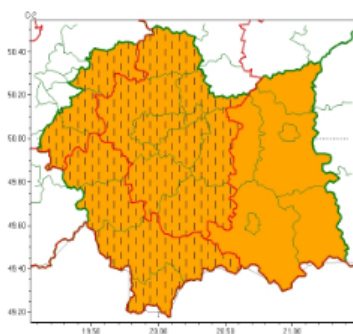

OSTRZEŻENIE METEOROLOGICZNE NR 231 WYKAZ OBOWIĄZUJĄCYCH OSTRZEŻEŃ o godz. 10:05 dnia 11.07.2024

Burze
2024-07-11 10:05