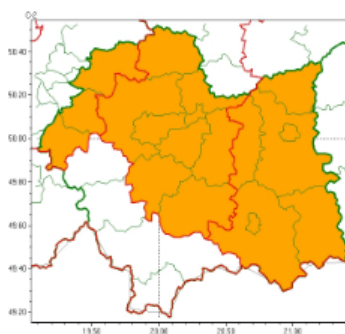

Upał
2024-07-11 10:05