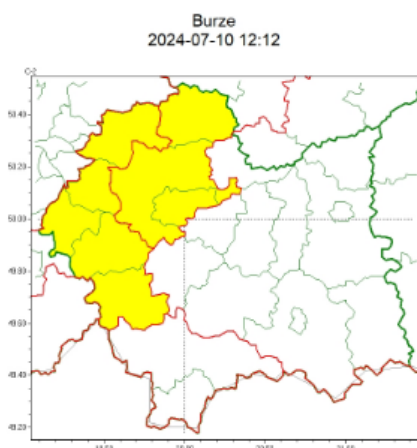

# OSTRZEŻENIE METEOROLOGICZNE NR 225 WYKAZ OBOWIĄZUJĄCYCH OSTRZEŻEŃ o godz. 12:12 dnia 10.07.2024

Zasięg ostrzeżeń w województwie

**WOJEWÓDZTWO MAŁOPOLSKIE**  
**OSTRZEŻENIA METEOROLOGICZNE ZBIORCZO NR 225**  
**WYKAZ OBOWIĄZUJĄCYCH OSTRZEŻEŃ**  
**o godz. 12:12 dnia 10.07.2024**

<b>Zjawisko/Stopień zagrożenia</b>	Burze/1
<b>Obszar (w nawiasie numer ostrzeżenia dla powiatu)</b>	powiaty: chrzanowski(81), krakowski(81), Kraków(82), miechowski(81), olkuski(80), oświęcimski(86), suski(102), wadowicki(94)
<b>Ważność</b>	od godz. 00:00 dnia 11.07.2024 do godz. 05:00 dnia 11.07.2024
<b>Prawdopodobieństwo</b>	70%
<b>Przebieg</b>	Prognozowane są lokalne burze, którym miejscami będą towarzyszyć silne opady deszczu od 15 mm do 25 mm oraz porywy wiatru do 80 km/h. Lokalnie grad.
<b>SMS</b>	IMGW-PIB OSTRZEGA: BURZE/1 małopolskie (8 powiatów) od 00:00/11.07 do 05:00/11.07.2024 deszcz 25 mm, porywy 80 km/h, grad. . Dotyczy powiatów: chrzanowski, krakowski, Kraków, miechowski, olkuski, oświęcimski, suski i wadowicki.
<b>RSO</b>	Woj. małopolskie (8 powiatów), IMGW-PIB wydał ostrzeżenie pierwszego stopnia o burzach
<b>Uwagi</b>	Ostrzeżenie może być kontynuowane.