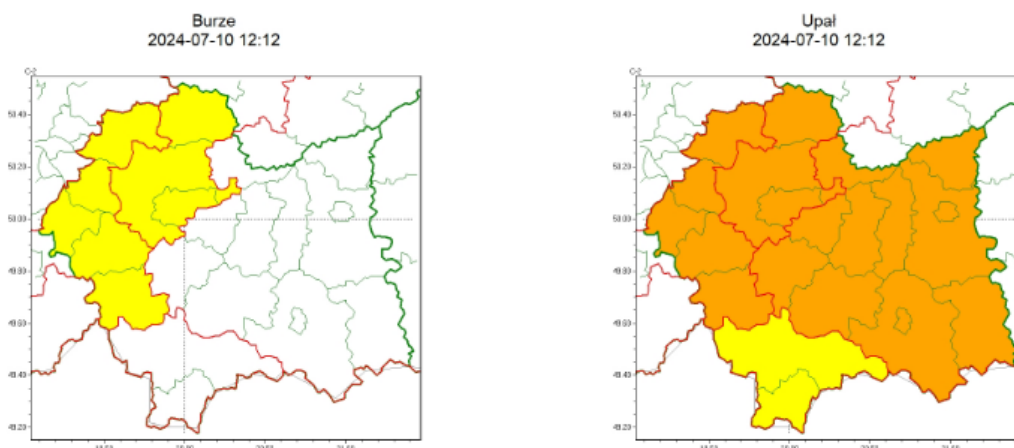

# OSTRZEŻENIE METEOROLOGICZNE NR 225 WYKAZ OBOWIĄZUJĄCYCH OSTRZEŻEŃ o godz. 12:12 dnia 10.07.2024

Zasięg ostrzeżeń w województwie

<b>WOJEWÓDZTWO MAŁOPOLSKIE OSTRZEŻENIA METEOROLOGICZNE ZBIORCZO NR 225 WYKAZ OBOWIĄZUJĄCYCH OSTRZEŻEŃ o godz. 12:12 dnia 10.07.2024</b>	
<b>Zjawisko/Stopień zagrożenia</b>	Burze/1
<b>Obszar (w nawiasie numer ostrzeżenia dla powiatu)</b>	powiaty: chrzanowski(81), krakowski(81), Kraków(82), miechowski(81), olkuski(80), oświęcimski(86), suski(102), wadowicki(94)
<b>Ważność</b>	od godz. 00:00 dnia 11.07.2024 do godz. 05:00 dnia 11.07.2024
<b>Prawdopodobieństwo</b>	70%
<b>Przebieg</b>	Prognozowane są lokalne burze, którym miejscami będą towarzyszyć silne opady deszczu od 15 mm do 25 mm oraz porywy wiatru do 80 km/h. Lokalnie grad.
<b>SMS</b>	IMGW-PIB OSTRZEGA: BURZE/1 małopolskie (8 powiatów) od 00:00/11.07 do 05:00/11.07.2024 deszcz 25 mm, porywy 80 km/h, grad. . Dotyczy powiatów: chrzanowski, krakowski, Kraków, miechowski, olkuski, oświęcimski, suski i wadowicki.
<b>RSO</b>	Woj. małopolskie (8 powiatów), IMGW-PIB wydał ostrzeżenie pierwszego stopnia o burzach
<b>Uwagi</b>	Ostrzeżenie może być kontynuowane.