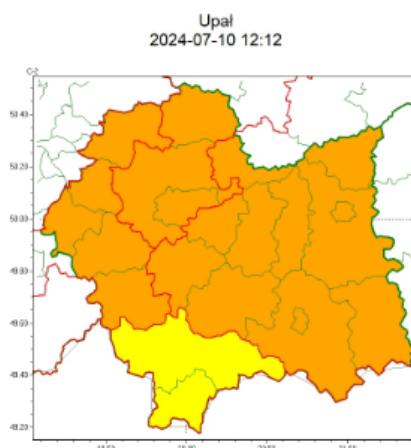

# OSTRZEŻENIE METEOROLOGICZNE NR 225 WYKAZ OBOWIĄZUJĄCYCH OSTRZEŻEŃ o godz. 12:12 dnia 10.07.2024

Zasięg ostrzeżeń w województwie

**WOJEWÓDZTWO MAŁOPOLSKIE**  
**OSTRZEŻENIA METEOROLOGICZNE ZBIORCZO NR 225**  
**WYKAZ OBOWIĄZUJĄCYCH OSTRZEŻEŃ**  
**o godz. 12:12 dnia 10.07.2024**

<b>Zjawisko/Stopień zagrożenia</b>	Burze/1
<b>Obszar (w nawiasie numer ostrzeżenia dla powiatu)</b>	powiaty: chrzanowski(81), krakowski(81), Kraków(82), miechowski(81), olkuski(80), oświęcimski(86), suski(102), wadowicki(94)
<b>Ważność</b>	od godz. 00:00 dnia 11.07.2024 do godz. 05:00 dnia 11.07.2024
<b>Prawdopodobieństwo</b>	70%
<b>Przebieg</b>	Prognozowane są lokalne burze, którym miejscami będą towarzyszyć silne opady deszczu od 15 mm do 25 mm oraz porywy wiatru do 80 km/h. Lokalnie grad.
<b>SMS</b>	IMGW-PIB OSTRZEGA: BURZE/1 małopolskie (8 powiatów) od 00:00/11.07 do 05:00/11.07.2024 deszcz 25 mm, porywy 80 km/h, grad. . Dotyczy powiatów: chrzanowski, krakowski, Kraków, miechowski, olkuski, oświęcimski, suski i wadowicki.
<b>RSO</b>	Woj. małopolskie (8 powiatów), IMGW-PIB wydał ostrzeżenie pierwszego stopnia o burzach
<b>Uwagi</b>	Ostrzeżenie może być kontynuowane.