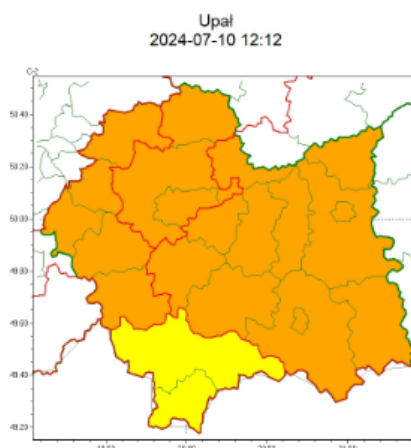

OSTRZEŻENIE METEOROLOGICZNE NR 225 WYKAZ OBOWIĄZUJĄCYCH OSTRZEŻEŃ o godz. 12:12 dnia 10.07.2024

Zasięg ostrzeżeń w województwie

WOJEWÓDZTWO MAŁOPOLSKIE
OSTRZEŻENIA METEOROLOGICZNE ZBIORCZO NR 225
WYKAZ OBOWIĄZUJĄCYCH OSTRZEŻEŃ
o godz. 12:12 dnia 10.07.2024

Zjawisko/Stopień zagrożenia	Burze/1
Obszar (w nawiasie numer ostrzeżenia dla powiatu)	powiaty: chrzanowski(81), krakowski(81), Kraków(82), miechowski(81), olkuski(80), oświęcimski(86), suski(102), wadowicki(94)
Ważność	od godz. 00:00 dnia 11.07.2024 do godz. 05:00 dnia 11.07.2024
Prawdopodobieństwo	70%
Przebieg	Prognozowane są lokalne burze, którym miejscami będą towarzyszyć silne opady deszczu od 15 mm do 25 mm oraz porywy wiatru do 80 km/h. Lokalnie grad.
SMS	IMGW-PIB OSTRZEGA: BURZE/1 małopolskie (8 powiatów) od 00:00/11.07 do 05:00/11.07.2024 deszcz 25 mm, porywy 80 km/h, grad. . Dotyczy powiatów: chrzanowski, krakowski, Kraków, miechowski, olkuski, oświęcimski, suski i wadowicki.
RSO	Woj. małopolskie (8 powiatów), IMGW-PIB wydał ostrzeżenie pierwszego stopnia o burzach
Uwagi	Ostrzeżenie może być kontynuowane.