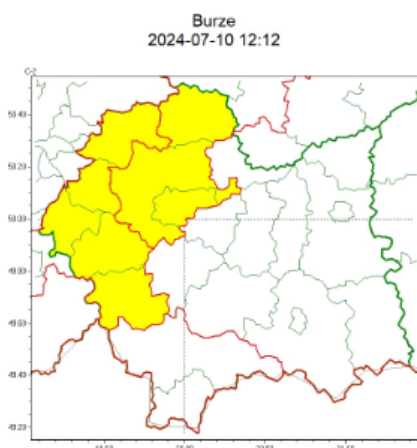

OSTRZEŻENIE METEOROLOGICZNE NR 225 WYKAZ OBOWIĄZUJĄCYCH OSTRZEŻEŃ o godz. 12:12 dnia 10.07.2024

Zasięg ostrzeżeń w województwie

WOJEWÓDZTWO MAŁOPOLSKIE
OSTRZEŻENIA METEOROLOGICZNE ZBIORCZO NR 225
WYKAZ OBOWIĄZUJĄCYCH OSTRZEŻEŃ
o godz. 12:12 dnia 10.07.2024

Zjawisko/Stopień zagrożenia	Burze/1
Obszar (w nawiasie numer ostrzeżenia dla powiatu)	powiaty: chrzanowski(81), krakowski(81), Kraków(82), miechowski(81), olkuski(80), oświęcimski(86), suski(102), wadowicki(94)
Ważność	od godz. 00:00 dnia 11.07.2024 do godz. 05:00 dnia 11.07.2024
Prawdopodobieństwo	70%
Przebieg	Prognozowane są lokalne burze, którym miejscami będą towarzyszyć silne opady deszczu od 15 mm do 25 mm oraz porywy wiatru do 80 km/h. Lokalnie grad.
SMS	IMGW-PIB OSTRZEGA: BURZE/1 małopolskie (8 powiatów) od 00:00/11.07 do 05:00/11.07.2024 deszcz 25 mm, porywy 80 km/h, grad. . Dotyczy powiatów: chrzanowski, krakowski, Kraków, miechowski, olkuski, oświęcimski, suski i wadowicki.
RSO	Woj. małopolskie (8 powiatów), IMGW-PIB wydał ostrzeżenie pierwszego stopnia o burzach
Uwagi	Ostrzeżenie może być kontynuowane.