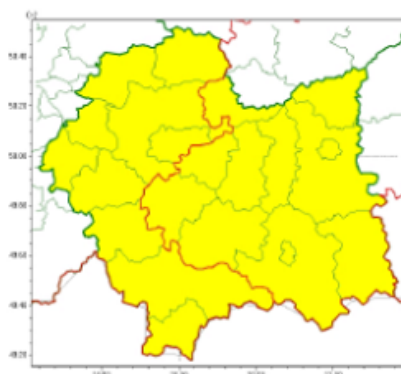

**Ostrzeżenie meteorologiczne  
nr 22 dla Województwa  
Małopolskiego**

Zasięg ostrzeżeń w województwie

Oblodzenie  
2024-01-18 09:43

**WOJEWÓDZTWO MAŁOPOLSKIE**  
**OSTRZEŻENIA METEOROLOGICZNE ZBIORCZO NR 22**  
**WYKAZ OBOWIĄZUJĄCYCH OSTRZEŻEŃ**  
**o godz. 09:43 dnia 18.01.2024**

Zjawisko/Stopień zagrożenia	Oblodzenie/1
Obszar (w nawiasie numer ostrzeżenia dla powiatu)	powiaty: bocheński(10), brzeski(10), dąbrowski(12), gorlicki(9), limanowski(10), myślenicki(9), nowosądecki(10), Nowy Sącz(9), proszowicki(11), tarnowski(10), Tarnów(10), wielicki(10)
Ważność	od godz. 18:00 dnia 18.01.2024 do godz. 04:00 dnia 19.01.2024
Prawdopodobieństwo	80%
Przebieg	Prognozuje się zamarzanie mokrej nawierzchni dróg i chodników po opadach deszczu, deszczu ze śniegiem i mokrego śniegu, powodujące ich oblodzenie. Temperatura powietrza obniży się do około -4°C, przy gruncie do około -6°C. Ujemna temperatura powietrza utrzyma się do soboty. Lokalnie możliwe są opady marnącego deszczu powodujące gołoledź.
SMS	IMGW-PIB OSTRZEŻGA: OBLODZENIE/1 małopolskie (12 powiatów) od 18:00/18.01 do 04:00/19.01.2024 temp. min. od -6 st. do -3 st., przy gruncie do -6 st., ślisko. Dotyczy powiatów: bocheński, brzeski, dąbrowski, gorlicki, limanowski, myślenicki, nowosądecki, Nowy Sącz, proszowicki, tarnowski, Tarnów i wielicki.
RSO	Woj. małopolskie (12 powiatów), IMGW-PIB wydał ostrzeżenie pierwszego stopnia o oblodzeniu
Uwagi	Brak.
Zjawisko/Stopień zagrożenia	Oblodzenie/1
Obszar (w nawiasie numer ostrzeżenia dla powiatu)	powiaty: chrzanowski(10), krakowski(10), Kraków(10), miechowski(12), nowotarski(9), olkuski(11), oświęcimski(9), suski(9), tatrzański(9), wadowicki(9)