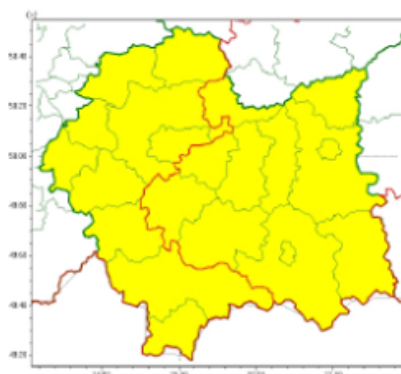

**Ostrzeżenie meteorologiczne  
nr 22 dla Województwa  
Małopolskiego**

## Zasięg ostrzeżeń w województwie

Oblodzenie  
2024-01-18 09:43

**WOJEWÓDZTWO MAŁOPOLSKIE**  
**OSTRZEŻENIA METEOROLOGICZNE ZBIORCZO NR 22**  
**WYKAZ OBOWIĄZUJĄCYCH OSTRZEŻEŃ**  
**o godz. 09:43 dnia 18.01.2024**