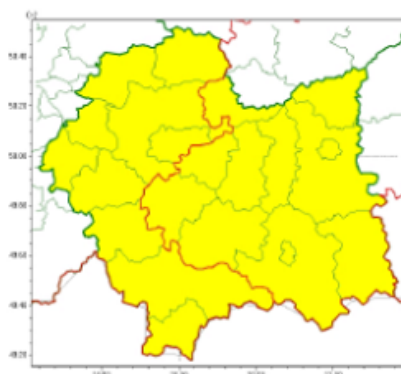

**Ostrzeżenie meteorologiczne
nr 22 dla Województwa
Małopolskiego**

Zasięg ostrzeżeń w województwie

Oblodzenie
2024-01-18 09:43

WOJEWÓDZTWO MAŁOPOLSKIE
OSTRZEŻENIA METEOROLOGICZNE ZBIORCZO NR 22
WYKAZ OBOWIĄZUJĄCYCH OSTRZEŻEŃ
o godz. 09:43 dnia 18.01.2024