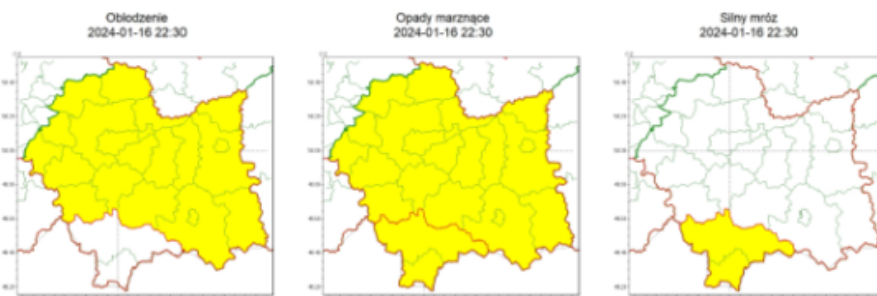

Ostrzeżenie meteorologiczne nr 19

Zasięg ostrzeżeń w województwie

WOJEWÓDZTWO MAŁOPOLSKIE
OSTRZEŻENIA METEOROLOGICZNE ZBIORCZO NR 19
WYKAZ OBOWIĄZUJĄCYCH OSTRZEŻEŃ
o godz. 22:30 dnia 16.01.2024

Zjawisko/Stopień zagrożenia	Opady mrozjące/1
Obszar (w nawiasie numer ostrzeżenia dla powiatu)	powiaty: bocheński(9), brzeski(9), chrzanowski(9), dąbrowski(11), gorlicki(8), krakowski(9), Kraków(9), limanowski(9), miechowski(11), myślenicki(8), nowosądecki(9), nowotarski(8), Nowy Sącz(8), olkuski(10), oświęcimski(8), proszowicki(10), suski(8), tarnowski(9), Tarnów(9), tatrzański(8), wadowicki(8), wielicki(9)
Ważność	od godz. 16:00 dnia 17.01.2024 do godz. 09:00 dnia 18.01.2024
Prawdopodobieństwo	80%
Przebieg	Prognozowane są słabe opady mrozjącego deszczu powodujące gołoledź.
SMS	IMGW-PIB OSTRZEŻGA: MARZĄCEOPADY/1 małopolskie (wszystkie powiaty) od 16:00/17.01 do 09:00/18.01.2024 mrozjące opady, drogi śliskie. Dotyczy powiatów: wszystkie powiaty.
RSO	Woj. małopolskie (wszystkie powiaty), IMGW-PIB wydał ostrzeżenie pierwszego stopnia o opadach mrozjących
Uwagi	Brak.
Zjawisko/Stopień zagrożenia	Oblodzenie/1
Obszar (w nawiasie numer ostrzeżenia dla powiatu)	powiaty: bocheński(8), brzeski(8), chrzanowski(8), dąbrowski(10), gorlicki(7), krakowski(8), Kraków(8), limanowski(8), miechowski(10), myślenicki(7), nowosądecki(8), Nowy Sącz(7), olkuski(9), oświęcimski(7), proszowicki(9), suski(7), tarnowski(8), Tarnów(8), wadowicki(7), wielicki(8)
Ważność	od godz. 15:00 dnia 16.01.2024 do godz. 09:00 dnia 17.01.2024
Prawdopodobieństwo	80%
Przebieg	Prognozuje się zamarzanie miejscami mokrej nawierzchni dróg i chodników po opadach mokrego śniegu, powodujące ich oblodzenie. Nastąpi spadek temperatury powietrza od 0°C, 1°C początkowo do -8°C, -5°C w nocy. Temperatura minimalna przy gruncie od -10°C do -7°C.
SMS	IMGW-PIB OSTRZEŻGA: OBLODZENIE/1 małopolskie (20 powiatów) od 15:00/16.01 do 09:00/17.01.2024 temp. min. od -8 st. do -5 st., przy gruncie do -10 st., ślisko. Dotyczy powiatów: bocheński, brzeski, chrzanowski, dąbrowski, gorlicki, krakowski, Kraków, limanowski, miechowski, myślenicki, nowosądecki, Nowy Sącz, olkuski, oświęcimski, proszowicki, suski, tarnowski, Tarnów, wadowicki i wielicki.
RSO	Woj. małopolskie (20 powiatów), IMGW-PIB wydał ostrzeżenie pierwszego stopnia o oblodzeniu
Uwagi	Brak.
Zjawisko/Stopień zagrożenia	Silny mróz/1
Obszar (w nawiasie numer ostrzeżenia dla powiatu)	powiaty: nowotarski(7), tatrzański(7)
Ważność	od godz. 23:00 dnia 16.01.2024 do godz. 08:00 dnia 17.01.2024
Prawdopodobieństwo	70%
Przebieg	Prognozuje się temperaturę minimalną w nocy od -15°C do -13°C. Wiatr o średniej prędkości od 5 km/h do 10 km/h.
SMS	IMGW-PIB OSTRZEŻGA: MRÓZ/1 małopolskie (2 powiaty) od 23:00/16.01 do 08:00/17.01.2024 temp. min -15 st, wiatr 5-10 km/h. Dotyczy powiatów: nowotarski i tatrzański.
RSO	Woj. małopolskie (2 powiaty), IMGW-PIB wydał ostrzeżenie pierwszego stopnia o silnych mrozach
Uwagi	Brak.