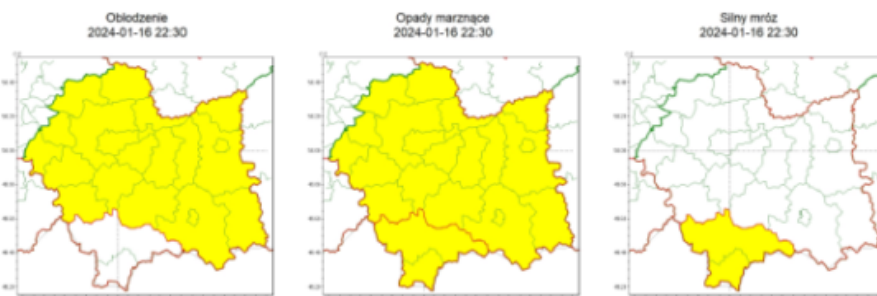

# **Ostrzeżenie meteorologiczne nr 19**

Zasięg ostrzeżeń w województwie

**WOJEWÓDZTWO MAŁOPOLSKIE**  
**OSTRZEŻENIA METEOROLOGICZNE ZBIORCZO NR 19**  
**WYKAZ OBOWIĄZUJĄCYCH OSTRZEŻEŃ**  
**o godz. 22:30 dnia 16.01.2024**