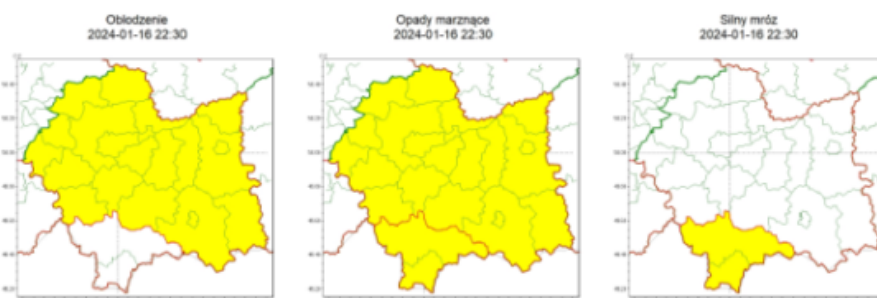

# **Ostrzeżenie meteorologiczne nr 19**

Zasięg ostrzeżeń w województwie

**WOJEWÓDZTWO MAŁOPOLSKIE**  
**OSTRZEŻENIA METEOROLOGICZNE ZBIORCZO NR 19**  
**WYKAZ OBOWIĄZUJĄCYCH OSTRZEŻEŃ**  
**o godz. 22:30 dnia 16.01.2024**