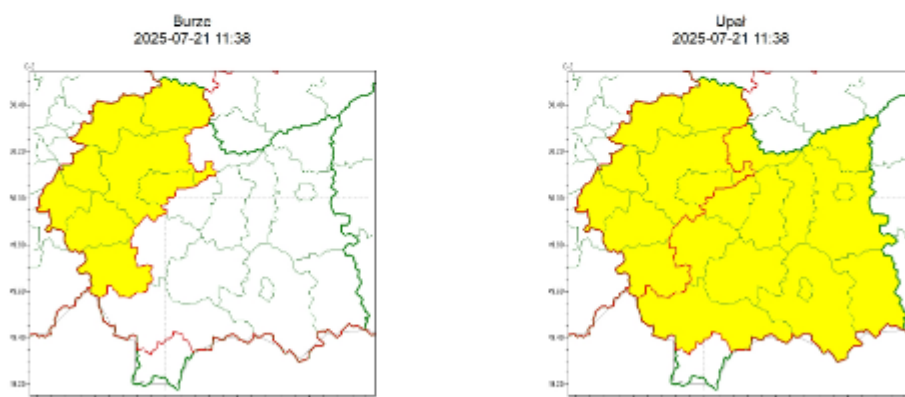

# OSTRZEŻENIE METEOROLOGICZNE NR 177

Instytut Meteorologii i Gospodarki Wodnej - Państwowy Instytut Badawczy  
Regionalne Biuro Prognoz Meteorologicznych w Krakowie  
30-215 Kraków ul. Piotra Borowego 14  
tel: 12-6398150, fax: 12-4251973  
email: meteo.krakow@imgw.pl  
www: www.imgw.pl

## Zasięg ostrzeżeń w województwie

### WOJEWÓDZTWO MAŁOPOLSKIE OSTRZEŻENIA METEOROLOGICZNE ZBIORCZO NR 177 WYKAZ OBOWIĄZUJĄCYCH OSTRZEŻEŃ o godz. 11:38 dnia 21.07.2025

Zjawisko/Stopień zagrożenia	Burze/1
Obszar (w nawiasie numer ostrzeżenia dla powiatu)	powiaty: chrzanowski(66), krakowski(69), Kraków(68), miechowski(67), olkuski(67), oświęcimski(67), suski(89), wadowicki(73)
Ważność	od godz. 21:00 dnia 21.07.2025 do godz. 03:00 dnia 22.07.2025
Prawdopodobieństwo	80%
Przebieg	Prognozowane są burze, którym miejscami będą towarzyszyć silne opady deszczu od 15 mm do 25 mm oraz porywy wiatru do 75 km/h. Lokalnie grad.
SMS	IMGW-PIB OSTRZEŻENIA: BURZE/1 małopolskie (8 powiatów) od 21:00/21.07 do 03:00/22.07.2025 deszcz 25 mm, porywy 75 km/h, lokalnie grad. Dotyczy powiatów: chrzanowski, krakowski, Kraków, miechowski, olkuski, oświęcimski, suski i wadowicki.
RSO	Woj. małopolskie (8 powiatów), IMGW-PIB wydał ostrzeżenie pierwszego stopnia o burzach
Uwagi	Brak.
Zjawisko/Stopień zagrożenia	Upał/1
Obszar (w nawiasie numer ostrzeżenia dla powiatu)	powiaty: bocheński(66), brzeski(63), chrzanowski(65), dąbrowski(65), gorlicki(96), krakowski(68), Kraków(67), limanowski(84), miechowski(66), myślenicki(73), nowosądecki(97), nowotarski(101), Nowy Sącz(84), olkuski(66), oświęcimski(66), proszowicki(67), suski(88), tarnowski(64), Tarnów(63), wadowicki(72), wielicki(65)
Ważność	od godz. 12:00 dnia 21.07.2025 do godz. 20:00 dnia 21.07.2025
Prawdopodobieństwo	80%