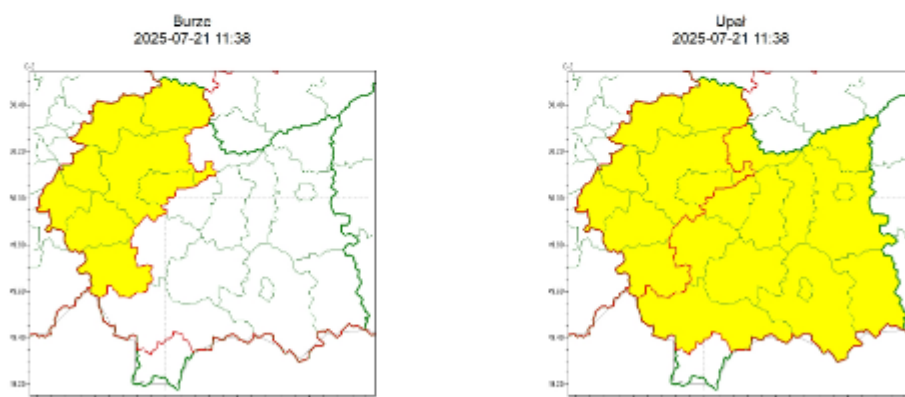

Zasięg ostrzeżeń w województwie

WOJEWÓDZTWO MAŁOPOLSKIE OSTRZEŻENIA METEOROLOGICZNE ZBIORCZO NR 177 WYKAZ OBOWIĄZUJĄCYCH OSTRZEŻEŃ o godz. 11:38 dnia 21.07.2025

Zjawisko/Stopień zagrożenia	Burze/1
Obszar (w nawiasie numer ostrzeżenia dla powiatu)	powiaty: chrzanowski(66), krakowski(69), Kraków(68), miechowski(67), olkuski(67), oświęcimski(67), suski(89), wadowicki(73)
Ważność	od godz. 21:00 dnia 21.07.2025 do godz. 03:00 dnia 22.07.2025
Prawdopodobieństwo	80%
Przebieg	Prognozowane są burze, którym miejscami będą towarzyszyć silne opady deszczu od 15 mm do 25 mm oraz porywy wiatru do 75 km/h. Lokalnie grad.
SMS	IMGW-PIB OSTRZEŻENIA: BURZE/1 małopolskie (8 powiatów) od 21:00/21.07 do 03:00/22.07.2025 deszcz 25 mm, porywy 75 km/h, lokalnie grad. Dotyczy powiatów: chrzanowski, krakowski, Kraków, miechowski, olkuski, oświęcimski, suski i wadowicki.
RSO	Woj. małopolskie (8 powiatów), IMGW-PIB wydał ostrzeżenie pierwszego stopnia o burzach
Uwagi	Brak.
Zjawisko/Stopień zagrożenia	Upał/1
Obszar (w nawiasie numer ostrzeżenia dla powiatu)	powiaty: bocheński(66), brzeski(63), chrzanowski(65), dąbrowski(65), gorlicki(96), krakowski(68), Kraków(67), limanowski(84), miechowski(66), myślenicki(73), nowosądecki(97), nowotarski(101), Nowy Sącz(84), olkuski(66), oświęcimski(66), proszowicki(67), suski(88), tarnowski(64), Tarnów(63), wadowicki(72), wielicki(65)
Ważność	od godz. 12:00 dnia 21.07.2025 do godz. 20:00 dnia 21.07.2025
Prawdopodobieństwo	80%