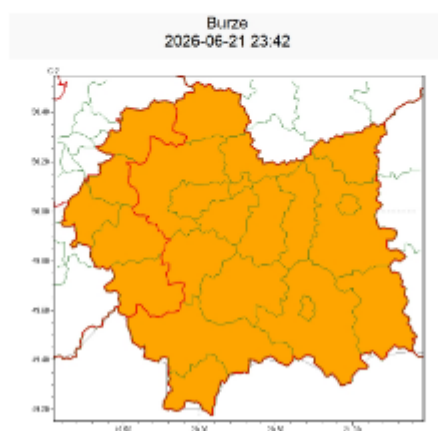

OSTRZEŻENIE METEOROLOGICZNE NR 148

Instytut Meteorologii i Gospodarki Wodnej - Państwowy Instytut Badawczy
Regionalne Biuro Prognoz Meteorologicznych w Krakowie
30-215 Kraków ul. Piotra Borowego 14
tel: 12-6398150
email: meteo.poludnie@imgw.pl
www: www.imgw.pl

Zasięg ostrzeżeń w województwie

WOJEWÓDZTWO MAŁOPOLSKIE OSTRZEŻENIA METEOROLOGICZNE ZBIORCZO NR 148 WYKAZ OBOWIĄZUJĄCYCH OSTRZEŻEŃ o godz. 23:42 dnia 21.06.2026

Zjawisko/Stopień zagrożenia	Burze/2
Obszar (w nawiasie numer ostrzeżenia dla powiatu)	powiaty: bocheński(51), brzeski(51), chrzanowski(49), dąbrowski(53), gorlicki(69), krakowski(51), Kraków(49), limanowski(68), miechowski(50), myślenicki(60), nowosądecki(76), nowotarski(83), Nowy Sącz(65), olkuski(47), oświęcimski(55), proszowicki(51), suski(70), tarnowski(51), Tarnów(50), tatrzański(68), wadowicki(58), wielicki(49)
Ważność	od godz. 08:00 dnia 22.06.2026 do godz. 20:00 dnia 22.06.2026
Prawdopodobieństwo	80%
Przebieg	Prognozowane są burze, którym miejscami będą towarzyszyć bardzo silne opady deszczu od 30 mm do 40 mm, lokalnie około 50 mm, oraz porywy wiatru do 75 km/h. Lokalnie grad.
SMS	IMGW-PIB OSTRZEGA: BURZE/2 małopolskie (wszystkie powiaty) od 08:00/22.06 do 20:00/22.06.2026 deszcz 50 mm, porywy 75 km/h, grad. Dotyczy powiatów: wszystkie powiaty.
RSO	Woj. małopolskie (wszystkie powiaty), IMGW-PIB wydał ostrzeżenie drugiego stopnia o burzach
Uwagi	Brak.
Zjawisko/Stopień zagrożenia	Burze/2
Obszar (w nawiasie numer ostrzeżenia dla powiatu)	powiaty: bocheński(50), brzeski(50), dąbrowski(52), gorlicki(68), krakowski(50), Kraków(48), limanowski(67), miechowski(49), myślenicki(59), nowosądecki(75), nowotarski(82), Nowy Sącz(64), proszowicki(50), tarnowski(50), Tarnów(49), tatrzański(67), wielicki(48)