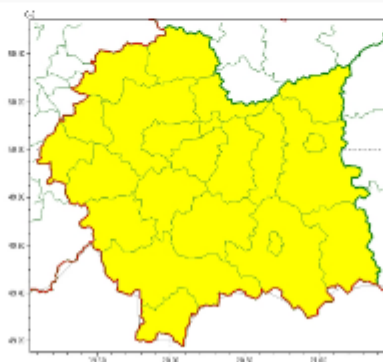

# OSTRZEŻENIE METEOROLOGICZNE NR 132

Instytut Meteorologii i Gospodarki Wodnej - Państwowy Instytut Badawczy  
Regionalne Biuro Prognoz Meteorologicznych w Krakowie  
30-215 Kraków ul. Piotra Borowego 14  
tel: 12-6398150  
email: meteo.poludnie@imgw.pl  
www: www.imgw.pl

Zasięg ostrzeżeń w województwie

Burze  
2026-06-03 05:28

**WOJEWÓDZTWO MAŁOPOLSKIE**  
**OSTRZEŻENIA METEOROLOGICZNE ZBIORCZO NR 132**  
**WYKAZ OBOWIĄZUJĄCYCH OSTRZEŻEŃ**  
**o godz. 05:28 dnia 03.06.2026**

Zjawisko/Stopień zagrożenia	Burze/1
Obszar (w nawiasie numer ostrzeżenia dla powiatu)	powiaty: bocheński(44), brzeski(44), chrzanowski(42), dąbrowski(46), gorlicki(64), krakowski(44), Kraków(42), limanowski(60), miechowski(43), myślenicki(52), nowosądecki(70), nowotarski(76), Nowy Sącz(59), olkuski(40), oświęcimski(47), proszowicki(44), suski(62), tarnowski(44), Tarnów(43), tatrzański(61), wadowicki(50), wielicki(42)
Ważność	od godz. 14:00 dnia 03.06.2026 do godz. 21:00 dnia 03.06.2026
Prawdopodobieństwo	80%
Przebieg	Prognozowane są burze, którym miejscami będą towarzyszyć silne opady deszczu od 20 mm do 30 mm oraz porywy wiatru do 70 km/h. Lokalnie grad.
SMS	IMGW-PIB OSTRZEŻEGA: BURZE/1 małopolskie (wszystkie powiaty) od 14:00/03.06 do 21:00/03.06.2026 deszcz 30 mm, porywy 70 km/h, grad. Dotyczy powiatów: wszystkie powiaty.
RSO	Woj. małopolskie (wszystkie powiaty), IMGW-PIB wydał ostrzeżenie pierwszego stopnia o burzach
Uwagi	Brak.