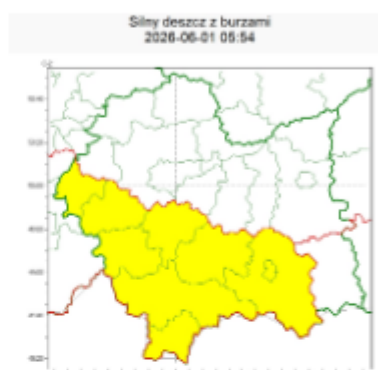

OSTRZEŻENIE METEOROLOGICZNE NR 131

Instytut Meteorologii i Gospodarki Wodnej - Państwowy Instytut Badawczy
Regionalne Biuro Prognoz Meteorologicznych w Krakowie
30-215 Kraków ul. Piotra Borowego 14
tel: 12-6398150
email: meteo.poludnie@imgw.pl
www: www.imgw.pl

Zasięg ostrzeżeń w województwie

WOJEWÓDZTWO MAŁOPOLSKIE
OSTRZEŻENIA METEOROLOGICZNE ZBIORCZO NR 131
WYKAZ OBOWIĄZUJĄCYCH OSTRZEŻEŃ
o godz. 05:54 dnia 01.06.2026

Zjawisko/Stopień zagrożenia	Burze/1
Obszar (w nawiasie numer ostrzeżenia dla powiatu)	powiaty: bocheński(43), brzeski(43), chrzanowski(41), dąbrowski(45), krakowski(43), Kraków(41), miechowski(42), olkuski(39), proszowicki(43), tarnowski(43), Tarnów(42), wielicki(41)
Ważność	od godz. 12:00 dnia 01.06.2026 do godz. 19:00 dnia 01.06.2026
Prawdopodobieństwo	70%
Przebieg	Lokalnie wystąpią burze, którym będą towarzyszyć silniejsze opady deszczu do 25 mm. Możliwe porywy wiatru do 60 km/h. Zjawiska burzowe będą krótkotrwałe, po ich ustąpieniu mogą jednak dłużej utrzymywać się opady o natężeniu umiarkowanym. Zagrożenie związane z opadami dotyczy głównie obszarów zurbanizowanych.
SMS	IMGW-PIB OSTRZEGA: BURZE/1 małopolskie (12 powiatów) od 12:00/01.06 do 19:00/01.06.2026 deszcz 25 mm, porywy 60 km/h. Dotyczy powiatów: bocheński, brzeski, chrzanowski, dąbrowski, krakowski, Kraków, miechowski, olkuski, proszowicki, tarnowski, Tarnów i wielicki.
RSO	Woj. małopolskie (12 powiatów), IMGW-PIB wydał ostrzeżenie pierwszego stopnia o burzach
Uwagi	Brak
Zjawisko/Stopień zagrożenia	Silny deszcz z burzami/1
Obszar (w nawiasie numer ostrzeżenia dla powiatu)	powiaty: limanowski(59), myślenicki(51), nowosądecki(69), nowotarski(75), Nowy Sącz(58), oświęcimski(46), suski(61), tatrzański(60), wadowicki(49)
Ważność	od godz. 01:00 dnia 01.06.2026 do godz. 15:00 dnia 01.06.2026