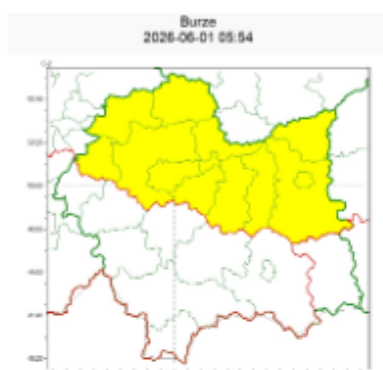

OSTRZEŻENIE METEOROLOGICZNE NR 131

Instytut Meteorologii i Gospodarki Wodnej - Państwowy Instytut Badawczy
Regionalne Biuro Prognoz Meteorologicznych w Krakowie
30-215 Kraków ul. Piotra Borowego 14
tel: 12-6398150
email: meteo.poludnie@imgw.pl
www: www.imgw.pl

Zasięg ostrzeżeń w województwie

WOJEWÓDZTWO MAŁOPOLSKIE
OSTRZEŻENIA METEOROLOGICZNE ZBIORCZO NR 131
WYKAZ OBOWIĄZUJĄCYCH OSTRZEŻEŃ
o godz. 05:54 dnia 01.06.2026

Zjawisko/Stopień zagrożenia	Burze/1
Obszar (w nawiasie numer ostrzeżenia dla powiatu)	powiaty: bocheński(43), brzeski(43), chrzanowski(41), dąbrowski(45), krakowski(43), Kraków(41), miechowski(42), olkuski(39), proszowicki(43), tarnowski(43), Tarnów(42), wielicki(41)
Ważność	od godz. 12:00 dnia 01.06.2026 do godz. 19:00 dnia 01.06.2026
Prawdopodobieństwo	70%
Przebieg	Lokalnie wystąpią burze, którym będą towarzyszyć silniejsze opady deszczu do 25 mm. Możliwe porywy wiatru do 60 km/h. Zjawiska burzowe będą krótkotrwałe, po ich ustąpieniu mogą jednak dłużej utrzymywać się opady o natężeniu umiarkowanym. Zagrożenie związane z opadami dotyczy głównie obszarów zurbanizowanych.
SMS	IMGW-PIB OSTRZEGA: BURZE/1 małopolskie (12 powiatów) od 12:00/01.06 do 19:00/01.06.2026 deszcz 25 mm, porywy 60 km/h. Dotyczy powiatów: bocheński, brzeski, chrzanowski, dąbrowski, krakowski, Kraków, miechowski, olkuski, proszowicki, tarnowski, Tarnów i wielicki.
RSO	Woj. małopolskie (12 powiatów), IMGW-PIB wydał ostrzeżenie pierwszego stopnia o burzach
Uwagi	Brak
Zjawisko/Stopień zagrożenia	Silny deszcz z burzami/1
Obszar (w nawiasie numer ostrzeżenia dla powiatu)	powiaty: limanowski(59), myślenicki(51), nowosądecki(69), nowotarski(75), Nowy Sącz(58), oświęcimski(46), suski(61), tatrzański(60), wadowicki(49)
Ważność	od godz. 01:00 dnia 01.06.2026 do godz. 15:00 dnia 01.06.2026