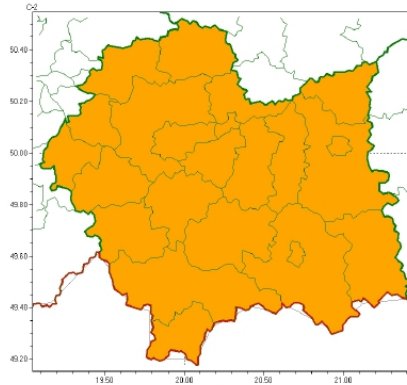

**Ostrzeżenie meteorologiczne  
nr 126**

Instytut Meteorologii i Gospodarki Wodnej - Państwowy Instytut Badawczy  
**Biuro Prognoz Meteorologicznych w Krakowie**  
30-215 Kraków ul. Piotra Borowego 14  
tel: 12-6398150, fax: 12-4251973  
email: meteo.krakow@imgw.pl  
www: www.imgw.pl

### Zasięg ostrzeżeń w województwie

Burze  
2024-05-21 22:40

**WOJEWÓDZTWO MAŁOPOLSKIE**  
**OSTRZEŻENIA METEOROLOGICZNE ZBIORCZO NR 126**  
**WYKAZ OBOWIĄZUJĄCYCH OSTRZEŻEŃ**  
**o godz. 22:40 dnia 21.05.2024**

Zjawisko/Stopień zagrożenia	Burze/2
<b>Obszar (w nawiasie numer ostrzeżenia dla powiatu)</b>	powiaty: bocheński(47), brzeski(46), chrzanowski(47), dąbrowski(50), gorlicki(66), krakowski(48), Kraków(49), limanowski(64), miechowski(49), myślenicki(58), nowosądecki(74), nowotarski(76), Nowy Sącz(58), olkusi(48), oświęcimski(50), proszowicki(48), suski(65), tarnowski(46), Tarnów(46), tatrzański(79), wadowicki(58), wielicki(49)
<b>Ważność</b>	od godz. 12:00 dnia 22.05.2024 do godz. 02:00 dnia 23.05.2024
<b>Prawdopodobieństwo</b>	90%
<b>Przebieg</b>	Prognozowane są burze, którym będą towarzyszyć bardzo silne opady deszczu od 25 mm do 40 mm, lokalnie 55 mm oraz porywy wiatru do około 80 km/h. Miejscami grad.
<b>SMS</b>	IMGW-PIB OSTRZEŻGA: BURZE/2 małopolskie (wszystkie powiaty) od 12:00/22.05 do 02:00/23.05.2024 deszcz 55 mm, porywy 80 km/h, grad. Dotyczy powiatów: wszystkie powiaty.
<b>RSO</b>	Woj. małopolskie (wszystkie powiaty), IMGW-PIB wydał ostrzeżenie drugiego stopnia o burzach
<b>Uwagi</b>	Brak.