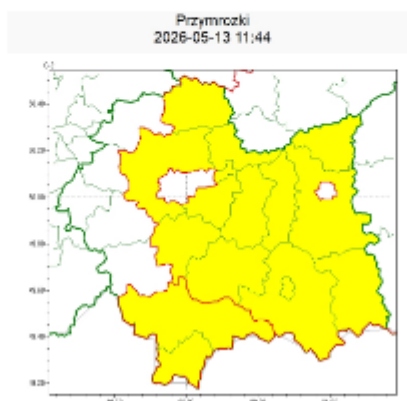

OSTRZEŻENIE METEOROLOGICZNE NR 120

Instytut Meteorologii i Gospodarki Wodnej - Państwowy Instytut Badawczy
Regionalne Biuro Prognoz Meteorologicznych w Krakowie
30-215 Kraków ul. Piotra Borowego 14
tel: 12-6398150
email: meteo.poludnie@imgw.pl
www: www.imgw.pl

Zasięg ostrzeżeń w województwie

WOJEWÓDZTWO MAŁOPOLSKIE
OSTRZEŻENIA METEOROLOGICZNE ZBIORCZO NR 120
WYKAZ OBOWIĄZUJĄCYCH OSTRZEŻEŃ
o godz. 11:44 dnia 13.05.2026

Zjawisko/Stopień zagrożenia	Przymrozki/1
Obszar (w nawiasie numer ostrzeżenia dla powiatu)	powiaty: bocheński(40), brzeski(40), dąbrowski(42), gorlicki(57), krakowski(40), limanowski(52), miechowski(39), myślenicki(44), nowosądecki(62), Nowy Sącz(51), proszowicki(40), tarnowski(40), wielicki(38)
Ważność	od godz. 00:00 dnia 14.05.2026 do godz. 06:00 dnia 14.05.2026
Prawdopodobieństwo	70%
Przebieg	Miejscami temperatura powietrza obniży się do 1°C, przy gruncie do około -2°C.
SMS	IMGW-PIB OSTRZEGA: PRZYMROZKI/1 małopolskie (13 powiatów) od 00:00/14.05 do 06:00/14.05.2026 temp. min 1 st., przy gruncie -2 st. Dotyczy powiatów: bocheński, brzeski, dąbrowski, gorlicki, krakowski, limanowski, miechowski, myślenicki, nowosądecki, Nowy Sącz, proszowicki, tarnowski i wielicki.
RSO	Woj. małopolskie (13 powiatów), IMGW-PIB wydał ostrzeżenie pierwszego stopnia o przymrozkach
Uwagi	Brak.
Zjawisko/Stopień zagrożenia	Przymrozki/1
Obszar (w nawiasie numer ostrzeżenia dla powiatu)	powiaty: nowotarski(68), tatrzański(53)
Ważność	od godz. 00:00 dnia 14.05.2026 do godz. 06:00 dnia 14.05.2026
Prawdopodobieństwo	80%