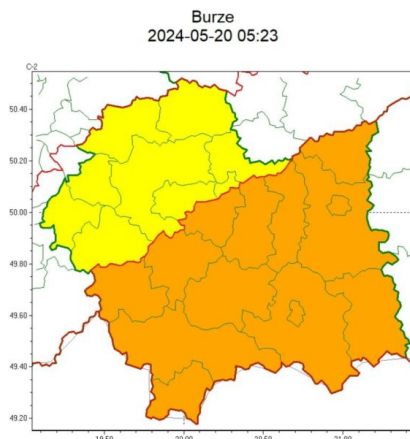

Ostrzeżenie meteorologiczne nr 119

WB-I-6331.3.139.2024

Zasięg ostrzeżeń w województwie

WOJEWÓDZTWO MAŁOPOLSKIE
OSTRZEŻENIA METEOROLOGICZNE ZBIORCZO NR 119
WYKAZ OBOWIĄZUJĄCYCH OSTRZEŻEŃ
o godz. 05:23 dnia 20.05.2024

Zjawisko/Stopień zagrożenia	Burze/2
Obszar (w nawiasie numer ostrzeżenia dla powiatu)	powiaty: bocheński(46), brzeski(45), dąbrowski(49), gorlicki(64), limanowski(62), myślenicki(56), nowosądecki(72), nowotarski(74), Nowy Sącz(56), suski(63), tarnowski(45), Tarnów(45), tatrzański(77), wielicki(48)
Ważność	od godz. 12:00 dnia 20.05.2024 do godz. 22:00 dnia 20.05.2024
Prawdopodobieństwo	80%
Przebieg	Prognozowane są burze, którym miejscami będą towarzyszyć bardzo silne opady deszczu do 35 mm, lokalnie do 50 mm oraz porywy wiatru do 70 km/h.
SMS	IMGW-PIB OSTRZEGA: BURZE/2 małopolskie (14 powiatów) od 12:00/20.05 do 22:00/20.05.2024 deszcz 50 mm, porywy 70 km/h. Dotyczy powiatów: bocheński, brzeski, dąbrowski, gorlicki, limanowski, myślenicki, nowosądecki, nowotarski, Nowy Sącz, suski, tarnowski, Tarnów, tatrzański i wielicki.
RSO	Woj. małopolskie (14 powiatów), IMGW-PIB wydał ostrzeżenie drugiego stopnia o burzach
Uwagi	Brak.
Zjawisko/Stopień zagrożenia	Burze/1
Obszar (w nawiasie numer ostrzeżenia dla powiatu)	powiaty: chrzanowski(46), krakowski(47), Kraków(48), miechowski(48), olkuski(47), oświęcimski(49), proszowicki(47), wadowicki(56)
Ważność	od godz. 12:00 dnia 20.05.2024 do godz. 22:00 dnia 20.05.2024
Prawdopodobieństwo	70%