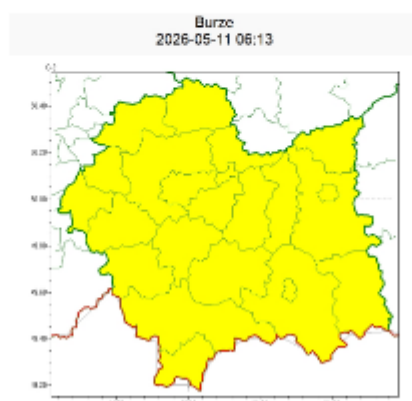

# OSTRZEŻENIE METEOROLOGICZNE NR 115

Instytut Meteorologii i Gospodarki Wodnej - Państwowy Instytut Badawczy  
Regionalne Biuro Prognoz Meteorologicznych w Krakowie  
30-215 Kraków ul. Piotra Borowego 14  
tel: 12-6398150  
email: meteo.poludnie@imgw.pl  
www: www.imgw.pl

Zasięg ostrzeżeń w województwie

**WOJEWÓDZTWO MAŁOPOLSKIE**  
**OSTRZEŻENIA METEOROLOGICZNE ZBIORCZO NR 115**  
**WYKAZ OBOWIĄZUJĄCYCH OSTRZEŻEŃ**  
**o godz. 06:13 dnia 11.05.2026**

Zjawisko/Stopień zagrożenia	Burze/1
Obszar (w nawiasie numer ostrzeżenia dla powiatu)	powiaty: bocheński(38), brzeski(38), chrzanowski(37), dąbrowski(40), gorlicki(55), krakowski(38), Kraków(37), limanowski(50), miechowski(37), myślenicki(42), nowosądecki(59), nowotarski(65), Nowy Sącz(49), olkuski(35), oświęcimski(40), proszowicki(38), suski(51), tarnowski(38), Tarnów(38), tatrzański(50), wadowicki(43), wielicki(36)
Ważność	od godz. 14:00 dnia 11.05.2026 do godz. 01:00 dnia 12.05.2026
Prawdopodobieństwo	70%
Przebieg	Prognozowane są burze, którym miejscami będą towarzyszyć silne opady deszczu do około 20 mm oraz porywy wiatru do około 75 km/h. Lokalnie możliwy drobny grad.
SMS	IMGW-PIB OSTRZEGA: BURZE/1 małopolskie (wszystkie powiaty) od 14:00/11.05 do 01:00/12.05.2026 deszcz 20 mm, porywy 75 km/h, możliwy grad. Dotyczy powiatów: wszystkie powiaty.
RSO	Woj. małopolskie (wszystkie powiaty), IMGW-PIB wydał ostrzeżenie pierwszego stopnia o burzach
Uwagi	Brak.
Opracowanie niniejsze i jego format, jako przedmiot prawa autorskiego podlega ochronie prawnej, zgodnie z przepisami ustawy z dnia 4 lutego 1994r o prawie autorskim i prawach pokrewnych (dz. U. z 2006 r. Nr 90, poz. 631 z późn. zm.). Wszelkie dalsze udostępnianie, rozpowszechnianie (przedruk, kopiowanie, wiadomość sms) jest dozwolone wyłącznie w formie dosłownej z bezwzględnym wskazaniem źródła informacji tj. IMGW-PIB.	