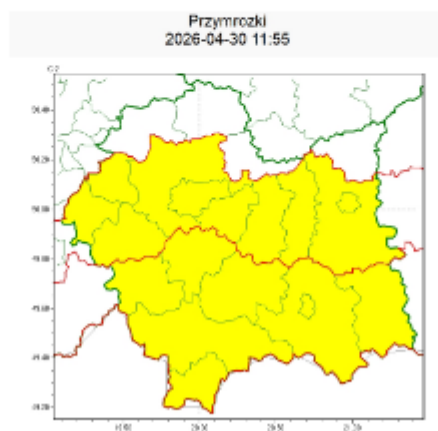

Ostrzeżenie meteorologiczne nr 103

Instytut Meteorologii i Gospodarki Wodnej - Państwowy Instytut Badawczy
Regionalne Biuro Prognoz Meteorologicznych w Krakowie
30-215 Kraków ul. Piotra Borowego 14
tel: 12-6398150
email: meteo.poludnie@imgw.pl
www: www.imgw.pl

Zasięg ostrzeżeń w województwie

WOJEWÓDZTWO MAŁOPOLSKIE OSTRZEŻENIA METEOROLOGICZNE ZBIORCZO NR 103 WYKAZ OBOWIĄZUJĄCYCH OSTRZEŻEŃ o godz. 11:55 dnia 30.04.2026

Zjawisko/Stopień zagrożenia	Przymrozki/1
Obszar (w nawiasie numer ostrzeżenia dla powiatu)	powiaty: gorlicki(50), limanowski(47), myślenicki(40), nowosądecki(53), nowotarski(58), Nowy Sącz(46), suski(47), tatrzański(43)
Ważność	od godz. 20:00 dnia 30.04.2026 do godz. 08:30 dnia 01.05.2026
Prawdopodobieństwo	90%
Przebieg	Prognozowany jest spadek temperatury powietrza do około -3°C, przy gruncie do -7°C.
SMS	IMGW-PIB OSTRZEŻGA: PRZYMROZKI/1 małopolskie (8 powiatów) od 20:00/30.04 do 08:30/01.05.2026 temp. min -3 st., przy gruncie -7 st. Dotyczy powiatów: gorlicki, limanowski, myślenicki, nowosądecki, nowotarski, Nowy Sącz, suski i tatrzański.
RSO	Woj. małopolskie (8 powiatów), IMGW-PIB wydał ostrzeżenie pierwszego stopnia o przymrozkach
Uwagi	Brak.
Zjawisko/Stopień zagrożenia	Przymrozki/1
Obszar (w nawiasie numer ostrzeżenia dla powiatu)	powiaty: bocheński(36), brzeski(36), chrzanowski(35), krakowski(36), Kraków(35), oświęcimski(38), tarnowski(36), Tarnów(36), wadowicki(41), wielicki(34)
Ważność	od godz. 21:00 dnia 30.04.2026 do godz. 07:30 dnia 01.05.2026
Prawdopodobieństwo	85%
Przebieg	Prognozowany jest spadek temperatury powietrza do około -1°C, przy gruncie do -5°C.