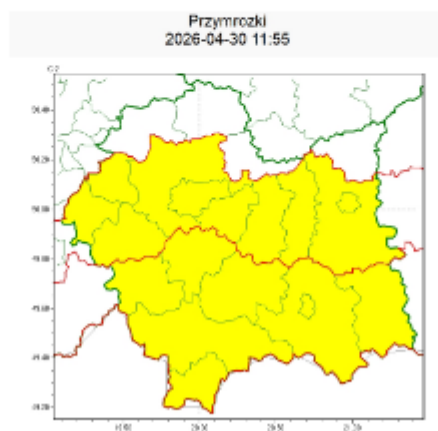

Ostrzeżenie meteorologiczne nr 103

Instytut Meteorologii i Gospodarki Wodnej - Państwowy Instytut Badawczy
Regionalne Biuro Prognoz Meteorologicznych w Krakowie
30-215 Kraków ul. Piotra Borowego 14
tel: 12-6398150
email: meteo.poludnie@imgw.pl
www: www.imgw.pl

Zasięg ostrzeżeń w województwie

WOJEWÓDZTWO MAŁOPOLSKIE OSTRZEŻENIA METEOROLOGICZNE ZBIORCZO NR 103 WYKAZ OBOWIĄZUJĄCYCH OSTRZEŻEŃ o godz. 11:55 dnia 30.04.2026

Zjawisko/Stopień zagrożenia	Przymrozki/1
Obszar (w nawiasie numer ostrzeżenia dla powiatu)	powiaty: gorlicki(50), limanowski(47), myślenicki(40), nowosądecki(53), nowotarski(58), Nowy Sącz(46), suski(47), tatrzański(43)
Ważność	od godz. 20:00 dnia 30.04.2026 do godz. 08:30 dnia 01.05.2026
Prawdopodobieństwo	90%
Przebieg	Prognozowany jest spadek temperatury powietrza do około -3°C, przy gruncie do -7°C.
SMS	IMGW-PIB OSTRZEGA: PRZYMROZKI/1 małopolskie (8 powiatów) od 20:00/30.04 do 08:30/01.05.2026 temp. min -3 st., przy gruncie -7 st. Dotyczy powiatów: gorlicki, limanowski, myślenicki, nowosądecki, nowotarski, Nowy Sącz, suski i tatrzański.
RSO	Woj. małopolskie (8 powiatów), IMGW-PIB wydał ostrzeżenie pierwszego stopnia o przymrozkach
Uwagi	Brak.
Zjawisko/Stopień zagrożenia	Przymrozki/1
Obszar (w nawiasie numer ostrzeżenia dla powiatu)	powiaty: bocheński(36), brzeski(36), chrzanowski(35), krakowski(36), Kraków(35), oświęcimski(38), tarnowski(36), Tarnów(36), wadowicki(41), wielicki(34)
Ważność	od godz. 21:00 dnia 30.04.2026 do godz. 07:30 dnia 01.05.2026
Prawdopodobieństwo	85%
Przebieg	Prognozowany jest spadek temperatury powietrza do około -1°C, przy gruncie do -5°C.