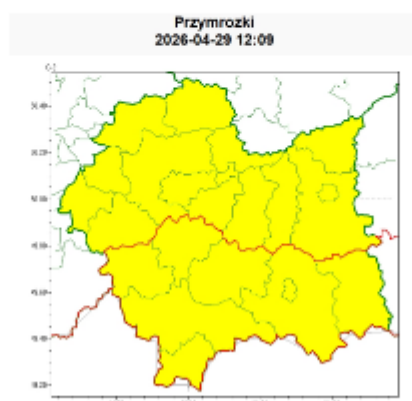

Ostrzeżenie meteorologiczne nr 102

Instytut Meteorologii i Gospodarki Wodnej - Państwowy Instytut Badawczy
Regionalne Biuro Prognoz Meteorologicznych w Krakowie
30-215 Kraków ul. Piotra Borowego 14
tel: 12-6398150
email: meteo.poludnie@imgw.pl
www: www.imgw.pl

Zasięg ostrzeżeń w województwie

**WOJEWÓDZTWO MAŁOPOLSKIE
OSTRZEŻENIA METEOROLOGICZNE ZBIORCZO NR 102
WYKAZ OBOWIĄZUJĄCYCH OSTRZEŻEŃ
o godz. 12:09 dnia 29.04.2026**

Zjawisko/Stopień zagrożenia	Przymrozki/1
Obszar (w nawiasie numer ostrzeżenia dla powiatu)	powiaty: gorlicki(49), limanowski(46), myślenicki(39), nowosądecki(52), nowotararski(57), Nowy Sącz(45), suski(46), tatrzański(42)
Ważność	od godz. 20:00 dnia 29.04.2026 do godz. 07:30 dnia 30.04.2026
Prawdopodobieństwo	80%
Przebieg	Prognozowany jest spadek temperatury powietrza do -8°C, przy gruncie do -12°C.
SMS	IMGW-PIB OSTRZEGA: PRZYMROZKI/1 małopolskie (8 powiatów) od 20:00/29.04 do 07:30/30.04.2026 temp. min -8 st., przy gruncie -12 st. Dotyczy powiatów: gorlicki, limanowski, myślenicki, nowosądecki, nowotararski, Nowy Sącz, suski i tatrzański.
RSO	Woj. małopolskie (8 powiatów), IMGW-PIB wydał ostrzeżenie pierwszego stopnia o przymrozkach
Uwagi	Brak.
Zjawisko/Stopień zagrożenia	Przymrozki/1
Obszar (w nawiasie numer ostrzeżenia dla powiatu)	powiaty: bocheński(35), brzeski(35), chrzanowski(34), dąbrowski(38), krakowski(35), Kraków(34), miechowski(35), olkuski(33), oświęcimski(37), proszowicki(36), tarnowski(35), Tarnów(35), wadowicki(40), wielicki(33)
Ważność	od godz. 21:00 dnia 29.04.2026 do godz. 07:30 dnia 30.04.2026
Prawdopodobieństwo	80%
Przebieg	Prognozowany jest spadek temperatury powietrza do -4°C, przy gruncie lokalnie do -8°C.