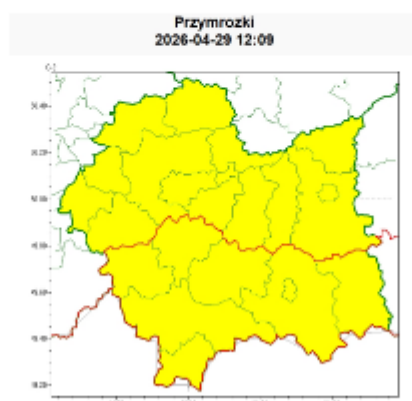

Ostrzeżenie meteorologiczne nr 102

Instytut Meteorologii i Gospodarki Wodnej - Państwowy Instytut Badawczy
Regionalne Biuro Prognoz Meteorologicznych w Krakowie
30-215 Kraków ul. Piotra Borowego 14
tel: 12-6398150
email: meteo.poludnie@imgw.pl
www: www.imgw.pl

Zasięg ostrzeżeń w województwie

WOJEWÓDZTWO MAŁOPOLSKIE OSTRZEŻENIA METEOROLOGICZNE ZBIORCZO NR 102 WYKAZ OBOWIĄZUJĄCYCH OSTRZEŻEŃ o godz. 12:09 dnia 29.04.2026

Zjawisko/Stopień zagrożenia	Przymrozki/1
Obszar (w nawiasie numer ostrzeżenia dla powiatu)	powiaty: gorlicki(49), limanowski(46), myślenicki(39), nowosądecki(52), nowotarski(57), Nowy Sącz(45), suski(46), tatrzański(42)
Ważność	od godz. 20:00 dnia 29.04.2026 do godz. 07:30 dnia 30.04.2026
Prawdopodobieństwo	80%
Przebieg	Prognozowany jest spadek temperatury powietrza do -8°C, przy gruncie do -12°C.
SMS	IMGW-PIB OSTRZEGA: PRZYMROZKI/1 małopolskie (8 powiatów) od 20:00/29.04 do 07:30/30.04.2026 temp. min -8 st., przy gruncie -12 st. Dotyczy powiatów: gorlicki, limanowski, myślenicki, nowosądecki, nowotarski, Nowy Sącz, suski i tatrzański.
RSO	Woj. małopolskie (8 powiatów), IMGW-PIB wydał ostrzeżenie pierwszego stopnia o przymrozkach
Uwagi	Brak.
Zjawisko/Stopień zagrożenia	Przymrozki/1
Obszar (w nawiasie numer ostrzeżenia dla powiatu)	powiaty: bocheński(35), brzeski(35), chrzanowski(34), dąbrowski(38), krakowski(35), Kraków(34), miechowski(35), olkuski(33), oświęcimski(37), proszowicki(36), tarnowski(35), Tarnów(35), wadowicki(40), wielicki(33)
Ważność	od godz. 21:00 dnia 29.04.2026 do godz. 07:30 dnia 30.04.2026
Prawdopodobieństwo	80%
Przebieg	Prognozowany jest spadek temperatury powietrza do -4°C, przy gruncie lokalnie do -8°C.