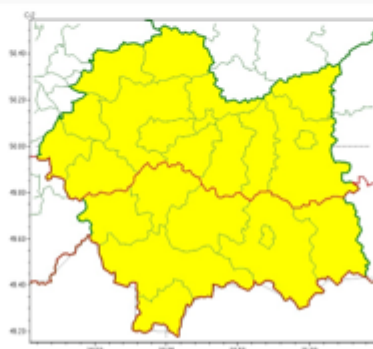

OSTRZEŻENIE METEOROLOGICZNE NR 101

WB-I-6331.3.104.2026

Instytut Meteorologii i Gospodarki Wodnej - Państwowy Instytut Badawczy
Regionalne Biuro Prognoz Meteorologicznych w Krakowie
30-215 Kraków ul. Piotra Borowego 14
tel: 12-6398150
email: meteo.poludnie@imgw.pl
www: www.imgw.pl

Zasięg ostrzeżeń w województwie

Przymrozki
2026-04-28 11:50

WOJEWÓDZTWO MAŁOPOLSKIE
OSTRZEŻENIA METEOROLOGICZNE ZBIORCZO NR 101
WYKAZ OBOWIĄZUJĄCYCH OSTRZEŻEŃ
o godz. 11:50 dnia 28.04.2026

Zjawisko/Stopień zagrożenia	Przymrozki/1
Obszar (w nawiasie numer ostrzeżenia dla powiatu)	powiaty: bocheński(34), brzeski(34), chrzanowski(33), dąbrowski(37), krakowski(34), Kraków(33), miechowski(34), olkuski(32), oświęcimski(36), proszowicki(35), tarnowski(34), Tarnów(34), wadowicki(39), wielicki(32)
Ważność	od godz. 23:00 dnia 28.04.2026 do godz. 07:00 dnia 29.04.2026
Prawdopodobieństwo	80%
Przebieg	Miejscami prognozowany jest spadek temperatury powietrza do około -1°C , przy gruncie do około -3°C .
SMS	IMGW-PIB OSTRZEGA: PRZYMROZKI/1 małopolskie (14 powiatów) od 23:00/28.04 do 07:00/29.04.2026 temp. min -1 st., przy gruncie -3 st. Dotyczy powiatów: bocheński, brzeski, chrzanowski, dąbrowski, krakowski, Kraków, miechowski, olkuski, oświęcimski, proszowicki, tarnowski, Tarnów, wadowicki i wielicki.
RSO	Woj. małopolskie (14 powiatów), IMGW-PIB wydał ostrzeżenie pierwszego stopnia o przymrozkach
Uwagi	Brak.