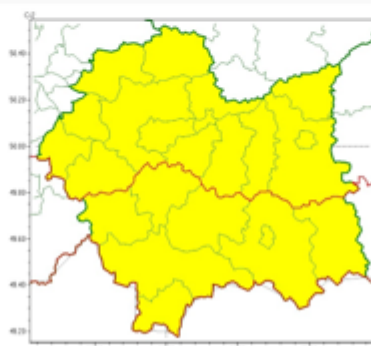

Zasięg ostrzeżeń w województwie

Przymrozki
2026-04-28 11:50

WOJEWÓDZTWO MAŁOPOLSKIE OSTRZEŻENIA METEOROLOGICZNE ZBIORCZO NR 101 WYKAZ OBOWIĄZUJĄCYCH OSTRZEŻEŃ o godz. 11:50 dnia 28.04.2026

Zjawisko/Stopień zagrożenia	Przymrozki/1
Obszar (w nawiasie numer ostrzeżenia dla powiatu)	powiaty: bocheński(34), brzeski(34), chrzanowski(33), dąbrowski(37), krakowski(34), Kraków(33), miechowski(34), olkuski(32), oświęcimski(36), proszowicki(35), tarnowski(34), Tarnów(34), wadowicki(39), wielicki(32)
Ważność	od godz. 23:00 dnia 28.04.2026 do godz. 07:00 dnia 29.04.2026
Prawdopodobieństwo	80%
Przebieg	Miejscami prognozowany jest spadek temperatury powietrza do około -1°C , przy gruncie do około -3°C .
SMS	IMGW-PIB OSTRZEGA: PRZYMROZKI/1 małopolskie (14 powiatów) od 23:00/28.04 do 07:00/29.04.2026 temp. min -1 st., przy gruncie -3 st. Dotyczy powiatów: bocheński, brzeski, chrzanowski, dąbrowski, krakowski, Kraków, miechowski, olkuski, oświęcimski, proszowicki, tarnowski, Tarnów, wadowicki i wielicki.
RSO	Woj. małopolskie (14 powiatów), IMGW-PIB wydał ostrzeżenie pierwszego stopnia o przymrozkach
Uwagi	Brak.