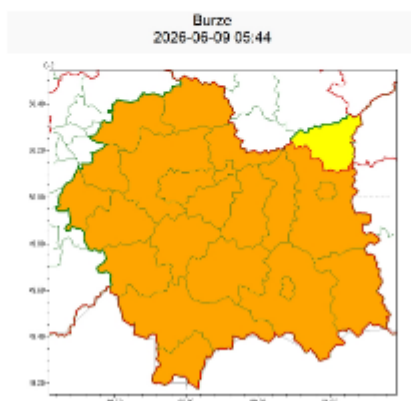

OSTRZEŻENIE METEOROLOGICZNE

137

Instytut Meteorologii i Gospodarki Wodnej - Państwowy Instytut Badawczy
Regionalne Biuro Prognoz Meteorologicznych w Krakowie
 30-215 Kraków ul. Piotra Borowego 14
 tel: 12-6398150
 email: meteo.poludnie@imgw.pl
 www: www.imgw.pl

Zasięg ostrzeżeń w województwie

WOJEWÓDZTWO MAŁOPOLSKIE
OSTRZEŻENIA METEOROLOGICZNE ZBIORCZO NR 137
WYKAZ OBOWIĄZUJĄCYCH OSTRZEŻEŃ
o godz. 05:44 dnia 09.06.2026

Zjawisko/Stopień zagrożenia	Burze/2
Obszar (w nawiasie numer ostrzeżenia dla powiatu)	powiaty: bocheński(46), brzeski(46), chrzanowski(44), gorlicki(65), krakowski(46), Kraków(44), limanowski(62), miechowski(45), myślenicki(54), nowosądecki(72), nowotarski(78), Nowy Sącz(61), olkuski(42), oświęcimski(49), proszowicki(46), suski(64), tarnowski(46), Tarnów(45), tatrzański(63), wadowicki(52), wielicki(44)
Ważność	od godz. 13:00 dnia 09.06.2026 do godz. 23:00 dnia 09.06.2026
Prawdopodobieństwo	80%
Przebieg	Wystąpią burze, którym będą towarzyszyć silne i bardzo silne opady deszczu od 20 mm do 35 mm, miejscami około 45 mm. Lokalnie porywy wiatru do 75 km/h oraz opady gradu.
SMS	IMGW-PIB OSTRZEGA: BURZE/2 małopolskie (21 powiatów) od 13:00/09.06 do 23:00/09.06.2026 deszcz 20-35 mm, lok. 45 mm, porywy 75 km/h, grad. Dotyczy powiatów: bocheński, brzeski, chrzanowski, gorlicki, krakowski, Kraków, limanowski, miechowski, myślenicki, nowosądecki, nowotarski, Nowy Sącz, olkuski, oświęcimski, proszowicki, suski, tarnowski, Tarnów, tatrzański, wadowicki i wielicki.
RSO	Woj. małopolskie (21 powiatów), IMGW-PIB wydał ostrzeżenie drugiego stopnia o burzach
Uwagi	Brak.
Zjawisko/Stopień zagrożenia	Burze/1
Obszar (w nawiasie numer ostrzeżenia dla powiatu)	powiaty: dąbrowski(48)
Ważność	od godz. 13:00 dnia 09.06.2026 do godz. 23:00 dnia 09.06.2026