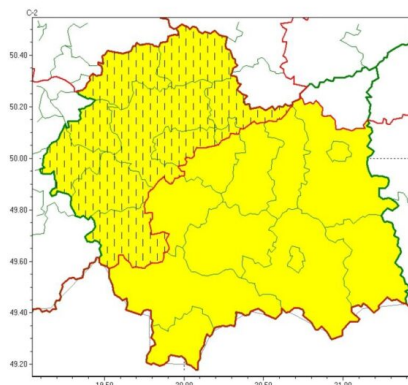

Ostrzeżenie meteorologiczne
10.06.2024

Zasięg ostrzeżeń w województwie

Burze
2024-06-10 05:13

Silny deszcz z burzami
2024-06-10 05:13

WOJEWÓDZTWO MAŁOPOLSKIE
OSTRZEŻENIA METEOROLOGICZNE ZBIORCZO NR 171
WYKAZ OBOWIĄZUJĄCYCH OSTRZEŻEŃ
o godz. 05:13 dnia 10.06.2024

Zjawisko/Stopień zagrożenia	Burze/2
Obszar (w nawiasie numer ostrzeżenia dla powiatu)	powiaty: bocheński(62), brzeski(61), chrzanowski(64), dąbrowski(64), gorlicki(82), krakowski(64), Kraków(65), limanowski(81), miechowski(65), myślenicki(74), nowosądecki(91), nowotarski(95), Nowy Sącz(75), olkuski(64), oświęcimski(68), proszowicki(64), suski(83), tarnowski(62), Tarnów(62), tatrzański(98), wadowicki(76), wielicki(65)
Ważność	od godz. 10:00 dnia 10.06.2024 do godz. 02:00 dnia 11.06.2024
Prawdopodobieństwo	80%
Przebieg	Prognozowane są burze, którym miejscami będą towarzyszyć bardzo silne opady deszczu od 35 mm do 55 mm, oraz porywy wiatru do 90 km/h. Lokalnie grad.
SMS	IMGW-PIB OSTRZEŻGA: BURZE/2 małopolskie (wszystkie powiaty) od 10:00/10.06 do 02:00/11.06.2024 deszcz 55 mm, porywy 90 km/h, grad. Dotyczy powiatów: wszystkie powiaty.
RSO	Woj. małopolskie (wszystkie powiaty), IMGW-PIB wydał ostrzeżenie drugiego stopnia o burzach
Uwagi	Ostrzeżenie może być kontynuowane z wyższym stopniem
Zjawisko/Stopień zagrożenia	Silny deszcz z burzami/1 ZMIANA
Obszar (w nawiasie numer ostrzeżenia dla powiatu)	powiaty: chrzanowski(63), krakowski(63), Kraków(64), miechowski(64), olkuski(63), oświęcimski(67), proszowicki(63), suski(82), wadowicki(75)
Ważność	od godz. 23:00 dnia 09.06.2024 do godz. 10:00 dnia 10.06.2024