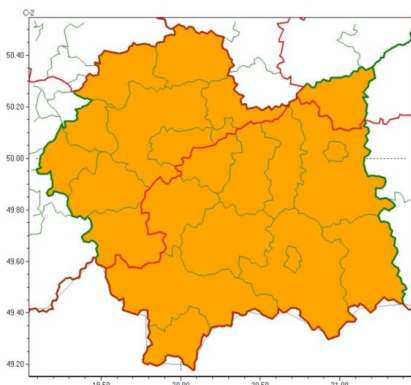

Ostrzeżenie meteorologiczne
10.06.2024

Zasięg ostrzeżeń w województwie

Burze
2024-06-10 05:13

Silny deszcz z burzami
2024-06-10 05:13

WOJEWÓDZTWO MAŁOPOLSKIE
OSTRZEŻENIA METEOROLOGICZNE ZBIORCZO NR 171
WYKAZ OBOWIĄZUJĄCYCH OSTRZEŻEŃ
o godz. 05:13 dnia 10.06.2024

Zjawisko/Stopień zagrożenia	Burze/2
Obszar (w nawiasie numer ostrzeżenia dla powiatu)	powiaty: bocheński(62), brzeski(61), chrzanowski(64), dąbrowski(64), gorlicki(82), krakowski(64), Kraków(65), limanowski(81), miechowski(65), myślenicki(74), nowosądecki(91), nowotarski(95), Nowy Sącz(75), olkuski(64), oświęcimski(68), proszowicki(64), suski(83), tarnowski(62), Tarnów(62), tatrzański(98), wadowicki(76), wielicki(65)
Ważność	od godz. 10:00 dnia 10.06.2024 do godz. 02:00 dnia 11.06.2024
Prawdopodobieństwo	80%
Przebieg	Prognozowane są burze, którym miejscami będą towarzyszyć bardzo silne opady deszczu od 35 mm do 55 mm, oraz porywy wiatru do 90 km/h. Lokalnie grad.
SMS	IMGW-PIB OSTRZEŻGA: BURZE/2 małopolskie (wszystkie powiaty) od 10:00/10.06 do 02:00/11.06.2024 deszcz 55 mm, porywy 90 km/h, grad. Dotyczy powiatów: wszystkie powiaty.
RSO	Woj. małopolskie (wszystkie powiaty), IMGW-PIB wydał ostrzeżenie drugiego stopnia o burzach
Uwagi	Ostrzeżenie może być kontynuowane z wyższym stopniem
Zjawisko/Stopień zagrożenia	Silny deszcz z burzami/1 ZMIANA
Obszar (w nawiasie numer ostrzeżenia dla powiatu)	powiaty: chrzanowski(63), krakowski(63), Kraków(64), miechowski(64), olkuski(63), oświęcimski(67), proszowicki(63), suski(82), wadowicki(75)
Ważność	od godz. 23:00 dnia 09.06.2024 do godz. 10:00 dnia 10.06.2024