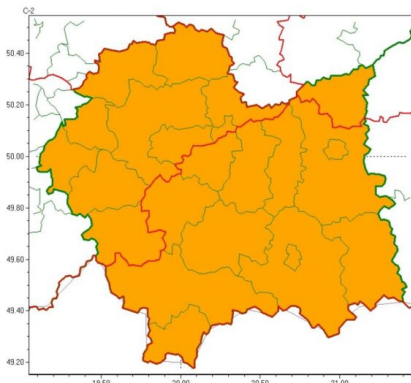

Ostrzeżenie meteorologiczne
10.06.2024

Zasięg ostrzeżeń w województwie

Burze
2024-06-10 05:13

Silny deszcz z burzami
2024-06-10 05:13

WOJEWÓDZTWO MAŁOPOLSKIE
OSTRZEŻENIA METEOROLOGICZNE ZBIORCZO NR 171
WYKAZ OBOWIĄZUJĄCYCH OSTRZEŻEŃ
o godz. 05:13 dnia 10.06.2024

Zjawisko/Stopień zagrożenia	Burze/2
Obszar (w nawiasie numer ostrzeżenia dla powiatu)	powiaty: bocheński(62), brzeski(61), chrzanowski(64), dąbrowski(64), gorlicki(82), krakowski(64), Kraków(65), limanowski(81), miechowski(65), myślenicki(74), nowosądecki(91), nowotarski(95), Nowy Sącz(75), olkuski(64), oświęcimski(68), proszowicki(64), suski(83), tarnowski(62), Tarnów(62), tatrzański(98), wadowicki(76), wielicki(65)
Ważność	od godz. 10:00 dnia 10.06.2024 do godz. 02:00 dnia 11.06.2024
Prawdopodobieństwo	80%
Przebieg	Prognozowane są burze, którym miejscami będą towarzyszyć bardzo silne opady deszczu od 35 mm do 55 mm, oraz porywy wiatru do 90 km/h. Lokalnie grad.
SMS	IMGW-PIB OSTRZEŻGA: BURZE/2 małopolskie (wszystkie powiaty) od 10:00/10.06 do 02:00/11.06.2024 deszcz 55 mm, porywy 90 km/h, grad. Dotyczy powiatów: wszystkie powiaty.
RSO	Woj. małopolskie (wszystkie powiaty), IMGW-PIB wydał ostrzeżenie drugiego stopnia o burzach
Uwagi	Ostrzeżenie może być kontynuowane z wyższym stopniem
Zjawisko/Stopień zagrożenia	Silny deszcz z burzami/1 ZMIANA
Obszar (w nawiasie numer ostrzeżenia dla powiatu)	powiaty: chrzanowski(63), krakowski(63), Kraków(64), miechowski(64), olkuski(63), oświęcimski(67), proszowicki(63), suski(82), wadowicki(75)
Ważność	od godz. 23:00 dnia 09.06.2024 do godz. 10:00 dnia 10.06.2024