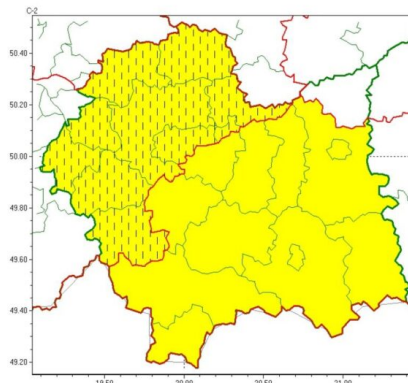

Ostrzeżenie meteorologiczne
10.06.2024

Zasięg ostrzeżeń w województwie

Burze
2024-06-10 05:13

Silny deszcz z burzami
2024-06-10 05:13

WOJEWÓDZTWO MAŁOPOLSKIE
OSTRZEŻENIA METEOROLOGICZNE ZBIORCZO NR 171
WYKAZ OBOWIĄZUJĄCYCH OSTRZEŻEŃ
o godz. 05:13 dnia 10.06.2024

Zjawisko/Stopień zagrożenia	Burze/2
Obszar (w nawiasie numer ostrzeżenia dla powiatu)	powiaty: bocheński(62), brzeski(61), chrzanowski(64), dąbrowski(64), gorlicki(82), krakowski(64), Kraków(65), limanowski(81), miechowski(65), myślenicki(74), nowosądecki(91), nowotarski(95), Nowy Sącz(75), olkuski(64), oświęcimski(68), proszowicki(64), suski(83), tarnowski(62), Tarnów(62), tatrzański(98), wadowicki(76), wielicki(65)
Ważność	od godz. 10:00 dnia 10.06.2024 do godz. 02:00 dnia 11.06.2024
Prawdopodobieństwo	80%
Przebieg	Prognozowane są burze, którym miejscami będą towarzyszyć bardzo silne opady deszczu od 35 mm do 55 mm, oraz porywy wiatru do 90 km/h. Lokalnie grad.
SMS	IMGW-PIB OSTRZEŻGA: BURZE/2 małopolskie (wszystkie powiaty) od 10:00/10.06 do 02:00/11.06.2024 deszcz 55 mm, porywy 90 km/h, grad. Dotyczy powiatów: wszystkie powiaty.
RSO	Woj. małopolskie (wszystkie powiaty), IMGW-PIB wydał ostrzeżenie drugiego stopnia o burzach
Uwagi	Ostrzeżenie może być kontynuowane z wyższym stopniem
Zjawisko/Stopień zagrożenia	Silny deszcz z burzami/1 ZMIANA
Obszar (w nawiasie numer ostrzeżenia dla powiatu)	powiaty: chrzanowski(63), krakowski(63), Kraków(64), miechowski(64), olkuski(63), oświęcimski(67), proszowicki(63), suski(82), wadowicki(75)
Ważność	od godz. 23:00 dnia 09.06.2024 do godz. 10:00 dnia 10.06.2024